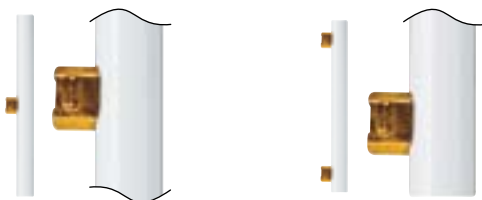

	Opal Opal Opal	
	S19 ø 38mm ⇅ 309mm ⌚ 1.000h 10	S15 ø 25mm ⇅ 221mm ⌚ 1.000h 10
25W		720.21 4000870 720219
40W	720.40 4000870 720400	720.41 4000870 720417
60W	720.60 4000870 720608	
75W	720.75 4000870 720752	

	Opal Opal Opal				
	S14d ø 30mm ⇅ 300mm ⌚ 1.000h 6	S14d ø 30mm ⇅ 500mm ⌚ 1.000h 6	S14s ø 30mm ⇅ 300mm ⌚ 1.000h 6	S14s ø 30mm ⇅ 500mm ⌚ 1.000h 6	S14s ø 30mm ⇅ 1000mm ⌚ 1.000h 16
35W	730.301 4000870 009840		730.30 4000870 730300		
60W		730.601 4000870 009857		730.60 4000870 730607	
120W					730.20 4000870 730201