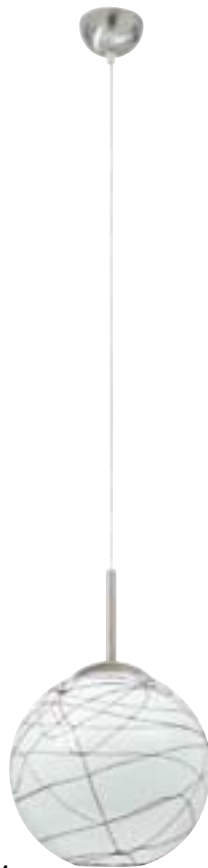

Satineret nikkel / Opal-Brun
 Nikiel satynowy / Opal-Brazowy
 Никель лощёный / Опал-коричневый

1

4

6

2

5

3

1 Sibari
 max. 1x60W, E14
 230V
 ⌀360 ⌀120mm ⌀122cm
 EAN 4000870 660485
660.48
 ⚡ 106.60

2 Sibari
 max. 1x60W, E14
 230V
 ⌀350 ⌀120mm
 EAN 4000870 660492
660.49

3 Sibari
 max. 1x60W, E27
 230V
 ⌀1605 ⌀230mm
 EAN 4000870 660478
660.47

4 Giba
 max. 1x60W, E27
 230V
 ⌀468 ⌀300mm ⌀112cm
 EAN 4000870 660515
660.51
 ⚡ 430.60

5 Giba
 max. 1x25W, E14
 230V
 ⌀140 ⌀150mm
 EAN 4000870 660522
660.52

6 Giba
 max. 1x60W, E27
 230V
 ⌀1500 ⌀230mm
 EAN 4000870 660508
660.50