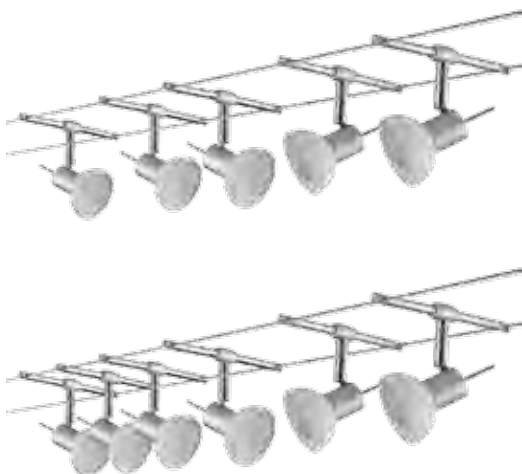

## Sheela

Krom mat / Opal  
Chrom matowy / Opal  
Хром матовый / Опал

Sheela 105  
incl. 5x20W, GU5,3  
230/12V, 105VA  
↔10m ⚙️ 160mm  
EAN 4000870 975329  
**975.32**

⚡ 832.53  
832.92

Halogen  
12V

Sheela 210  
incl. 6x35W, GU5,3  
230/12V, 210VA  
↔10m ⚙️ 160mm  
EAN 4000870 975336  
**975.33**

## Sheela

Sort-violet krom / Opal  
Czarny Chrom / Opal  
черный Хром / Опал

Sheela 105  
incl. 5x20W, GU5,3  
230/12V, 105VA  
↔10m ⚙️ 160mm  
EAN 4000870 975350  
**975.35**

⚡ 832.53  
832.92

Halogen  
12V

Sheela 210  
incl. 6x35W, GU5,3  
230/12V, 210VA  
↔10m ⚙️ 160mm  
EAN 4000870 975367  
**975.36**

⚡ 832.60  
832.93

Halogen  
12V