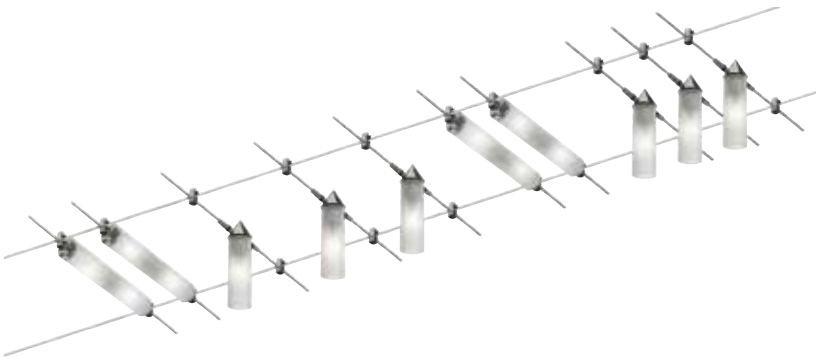

Pipeline

Krom / Satin
Chrom / Satynowy
Хром / Сатин

Pipeline 200
incl. 6x20W / 4x (2x10W), G4
230/12V, 200VA
⇔12m ⚙️ 180-250mm
EAN 4000870 971529
971.52

831.109 Halogen
831.209 12V

Verre

Titan / Satin
Tytan / Satyna
Титан / Сатин

Verre satin 300
incl. 8x35W, GU4
230/12V, 300VA
⇔15m ⚙️ 160mm
EAN 4000870 971222
971.22

833.76 Halogen
822.23 12V