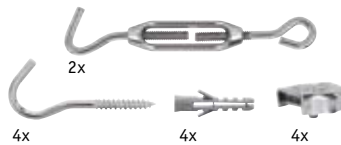

Sikkerheds-wireklemme, for strømfødnig i wiresystemet, 1 par  
 Spinacz liniowy zabezpieczający, na zasilanie elektryczne w systemie linowym, 1 para  
 Предохранительный тросовый зажим, для подачи питания в тросовой системе, 1 пара

2x

EAN 4000870 978290  
**978.029** 

Krom  
 Chrom  
 Хром

Wirespænder  
 Napinacz liniowy, 1 para  
 Устройство для натяжения тросов, 1 пара

2x

EAN 4000870 978399  
**978.039** 

Fortinnet  
 Сунowany  
 Оцинкованный

2x

EAN 4000870 178003  
**178.00** 

Krom  
 Chrom  
 Хром

Spændemontagesæt, ikke isoleret  
 Zestaw montażowy napinający, nie zaizolowany  
 Монтажный комплект, не изолированный

4x

4x

4x

EAN 4000870 979013  
**979.01** 