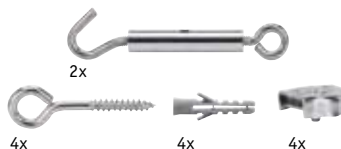

4x

4x

4x

EAN 4000870 178034
178.03

Krom
Chrom
Хром