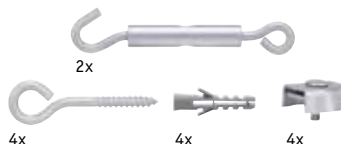

4x

4x

4x

EAN 4000870 972892
972.89

Krom mat
Chrom matowy
Хром матовый