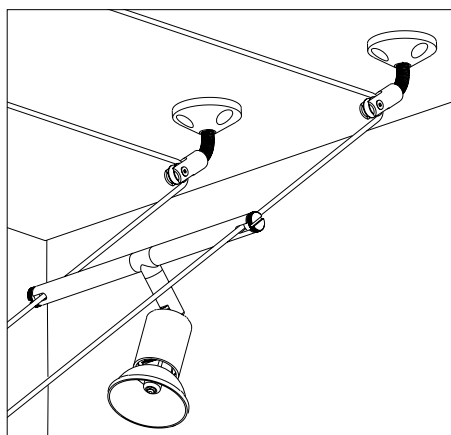

Mellemophæng
Podwieszenie przelotowe
Промежуточная подвеска

⇄170 ⇄160 ø12mm ⇄100cm

EAN 4000870 178140

178.14 

Acryl
Akryl
Акрил

2x

Vægspænder, fleksibel, 1 par
Naprężacz ścienny, elastyczny, 1 para
Настенное натяжное устройство, гибкое, 1 пара

⇄42 ø20mm

EAN 4000870 178089

178.08 

Krom
Chrom
Хром

2x

Vægttilslutning-vender, 1 par
Zwrotnica przyłącza ściennego, 1 para
Присоединение на стене - направляющая, 1 пара

⇄42 ø12mm

EAN 4000870 178102

178.10 

Krom
Chrom
Хром

2x

6x

6x

Vender / Nedhæng, til påskruining, 1 par
Zwrotnica / Zawieszenie, na dokręcenie, 1 para
Направляющая / Отвес, для прикручивания, 1 пара

⇄165 ø16mm

EAN 4000870 178065