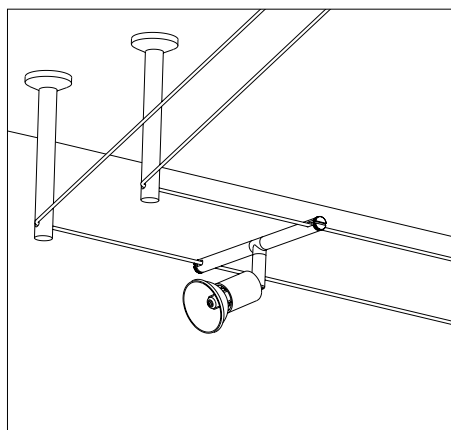

⇄42 ø20mm

EAN 4000870 178089

178.08 

Krom
Chrom
Хром

2x

Vægttilslutning-vender, 1 par
Zwrotnica przyłącza ściennego, 1 para
Присоединение на стене - направляющая, 1 пара

⇄42 ø12mm

EAN 4000870 178102

178.10 

Krom
Chrom
Хром

2x

6x

6x

Vender / Nedhæng, til påskruining, 1 par
Zwrotnica / Zawieszenie, na dokręcenie, 1 para
Направляющая / Отвес, для прикручивания, 1 пара

⇄165 ø16mm

EAN 4000870 178065