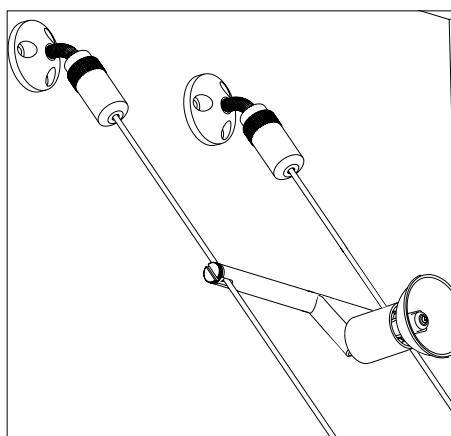

Mellemophæng
Podwieszenie przelotowe
Промежуточная подвеска

⇄170 ⇄160 ø12mm ⇄100cm

EAN 4000870 178140

178.14 

Acryl
Akryl
Акрил

2x

Vægspænder, fleksibel, 1 par
Naprężacz ścienny, elastyczny, 1 para
Настенное натяжное устройство, гибкое, 1 пара

⇄42 ø20mm

EAN 4000870 178089

178.08 

Krom
Chrom
Хром

2x

Vægttilslutning-vender, 1 par
Zwrotnica przyłącza ściennego, 1 para
Присоединение на стене - направляющая, 1 пара

⇄42 ø12mm

EAN 4000870 178102

178.10 

Krom
Chrom
Хром

2x

6x

6x

Vender / Nedhæng, til påskruining, 1 par
Zwrotnica / Zawieszenie, na dokręcenie, 1 para
Направляющая / Отвес, для прикручивания, 1 пара

⇄165 ø16mm

EAN 4000870 178065