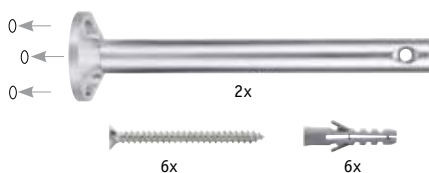

Mellemophæng
Podwieszenie przelotowe
Промежуточная подвеска

⇄170 ⇄160 ø12mm ⇄100cm

EAN 4000870 178140

178.14 

Acryl
Akryl
Акрил

2x

Vægspænder, fleksibel, 1 par
Naprężacz ścienny, elastyczny, 1 para
Настенное натяжное устройство, гибкое, 1 пара

⇄42 ø20mm

EAN 4000870 178089

178.08 

Krom
Chrom
Хром

2x

Vægttilslutning-vender, 1 par
Zwrotnica przyłącza ściennego, 1 para
Присоединение на стене - направляющая, 1 пара

⇄42 ø12mm

EAN 4000870 178102

178.10 

Krom
Chrom
Хром

2x

6x

6x

Vender / Nedhæng, til påskruining, 1 par
Zwrotnica / Zawieszenie, na dokręcenie, 1 para
Направляющая / Отвес, для прикручивания, 1 пара

⇄165 ø16mm

EAN 4000870 178065