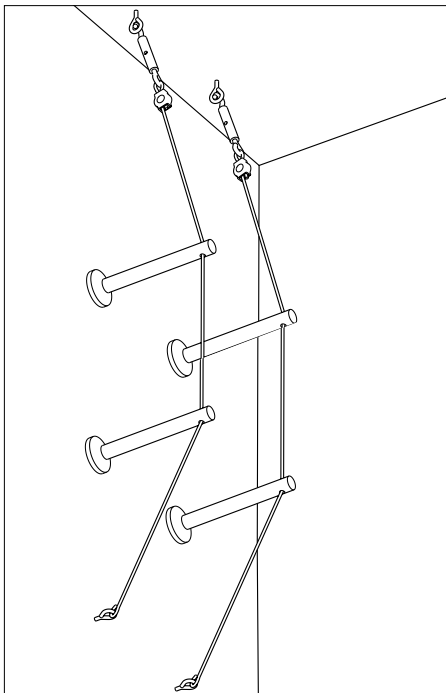

Vender / Nedhæng, til påskruing, 1 par
Zwrotnica / Zawieszenie, na dokręcenie, 1 para
Направляющая / Отвес, для прикручивания, 1 пара

∅165 ∅16mm
EAN 4000870 178249
178.24

Krom
Chrom
Хром

Spændemontagesæt
Zestaw montażowy napinający
Монтажный комплект

∅165 ∅16mm
EAN 4000870 178348
178.34

Krom
Chrom
Хром

Spice Vender / Nedhæng 170, 1 par
Spice Zwrotnica / Zawieszenie 170, 1 para
Spice Направляющая / Отвес 170, 1 пара

2x

⇄84 ∅163,5 ∅12mm
EAN 4000870 972861
972.86 