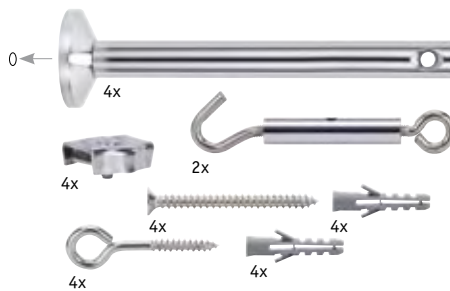

Vender / Nedhæng, til påskruing, 1 par
Zwrotnica / Zawieszenie, na dokręcenie, 1 para
Направляющая / Отвес, для прикручивания, 1 пара

∅165 ∅16mm
EAN 4000870 178249
178.24

Krom
Chrom
Хром

Spændemontagesæt
Zestaw montażowy napinający
Монтажный комплект

∅165 ∅16mm
EAN 4000870 178348
178.34

Krom
Chrom
Хром

Spice Vender / Nedhæng 170, 1 par
Spice Zwrotnica / Zawieszenie 170, 1 para
Spice Направляющая / Отвес 170, 1 пара

2x

⇄84 ∅163,5 ∅12mm
EAN 4000870 972861
972.86 