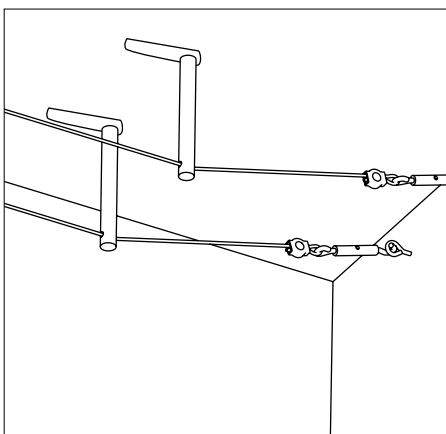

Vender / Nedhæng, til påskruing, 1 par
Zwrotnica / Zawieszenie, na dokręcenie, 1 para
Направляющая / Отвес, для прикручивания, 1 пара

∅165 ∅16mm
EAN 4000870 178249
178.24

Krom
Chrom
Хром

Spændemontagesæt
Zestaw montażowy napinający
Монтажный комплект

∅165 ∅16mm
EAN 4000870 178348
178.34

Krom
Chrom
Хром

Spice Vender / Nedhæng 170, 1 par
Spice Zwrotnica / Zawieszenie 170, 1 para
Spice Направляющая / Отвес 170, 1 пара

2x

⇄84 ∅163,5 ∅12mm
EAN 4000870 972861
972.86 