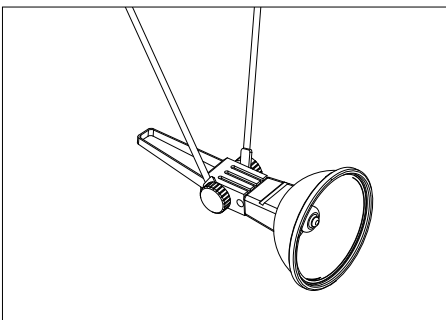

max. 1x35W, G4  
 12V  
 4  
 EAN 4000870 978412  
**978.41** 

Sort-violet  
 Czarny  
 черный

Socket Lampholder, til wiresystemer  
 Uchwyt lampowy Socket na system linowy  
 Ламповый держатель Socket, для тросовых систем

max. 1x50W, GX5,3  
 12V  
 4  
 EAN 4000870 978450  
**978.45** 

Sort-violet  
 Czarny  
 черный

max. 1x50W, GX5,3  
 12V  
 4  
 EAN 4000870 978443  
**978.44** 

Hvid  
 Biały  
 Белый

Kolibri Lampholder, til wiresystemer  
 Uchwyt lampowy Koliber na system linowy  
 Ламповый держатель Kolibri, для тросовых систем