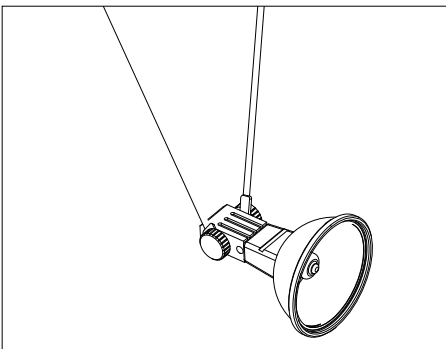

2x

Spice Strømfødning, 1 par  
 Spice Zasilanie elektryczne, 1 para  
 Spice Питание электроэнергией, 1 пара  
 max. 300W  
 12V  
 ⌀30 ⌀12mm  
 EAN 4000870 972830  
**972.83**

Krom mat  
 Chrom matowy  
 Хром матовый

2x

Spice Korsforbinder, 1 par  
 Spice łącznik krzyżowy, 1 para  
 Spice Перекрёстный соединитель, 1 пара  
 max. 300W  
 12V  
 ⌀40 ⌀12mm  
 EAN 4000870 972816  
**972.81**

Krom mat  
 Chrom matowy  
 Хром матовый

max. 1x35W, G4  
 12V  
 4  
 EAN 4000870 978412  
**978.41** 

Sort-violet  
 Czarny  
 черный

Socket Lampholder, til wiresystemer  
 Uchwyt lampowy Socket na system linowy  
 Ламповый держатель Socket, для тросовых систем