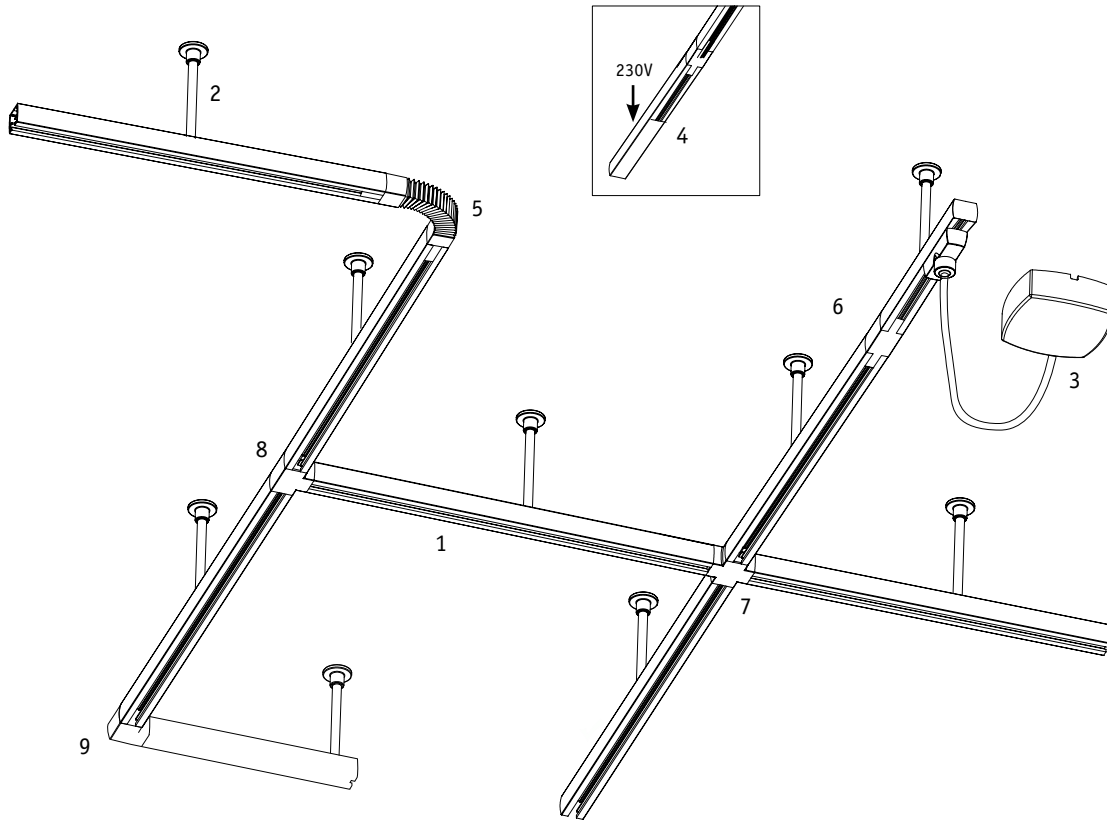

Krom mat
Chrom matowy
Хром матовый

1

Skinne
Szyna
Шина
max. 1000W
230V
∅18 ∅18mm ⇄0,5m
EAN 4000870 968543
968.54

Skinne
Szyna
Шина
max. 1000W
230V
∅18 ∅18mm ⇄1m
EAN 4000870 968338
968.33

Skinne
Szyna
Шина
max. 1000W
230V
∅18 ∅18mm ⇄2m
EAN 4000870 968345
968.34

2

Nedhæng
Zawieszenie
Отвес
∅105 ∅23mm
EAN 4000870 975992
975.99