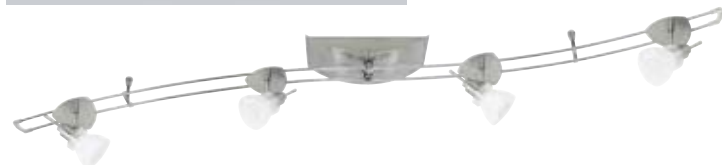

Verbier

Børstet stål / Opal
 Zelazo satynowane / Opal
 Железо шероховатое / Опал

Hip Verbier 150
 incl. 4x35W, GU4
 230/12V, 150VA
 ⇄1,40m 30mm
 EAN 4000870 965252
965.25

833.76
 822.23

Verbier 150 JoJo
 incl. 3x35W / 1x20W, GU4
 230/12V, 150VA
 ⇄2,10m 30mm 200cm
 EAN 4000870 965016
965.01

832.33
 833.76
 822.22
 822.23

Teja

Jern børstet
 Żelazo szczotkowane
 Железо шероховатое

Sinus Teja 105
 incl. 3x35W, GU5,3
 230/12V, 105VA
 ⇄0,70m 30mm
 EAN 4000870 965115
965.11

833.16
 833.31

Hip Teja 150
 incl. 4x35W, GU5,3
 230/12V, 150VA
 ⇄1,40m 30mm
 EAN 4000870 965214
965.21