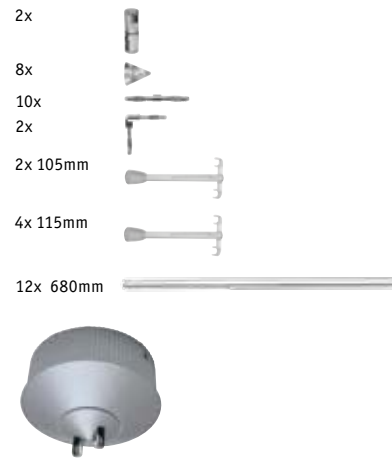

16,5 x 16,5 x 4,0cm

Spice Basissystemet 210
Spice system bazowy 210
Spice Базовая система 210
max. 210W

230/12V, 2x105VA

↻165 ↔165 ⤴40mm ↔4,30m ⚙️30mm

EAN 4000870 972267

972.26

Krom mat
Chrom matowy
Хром матовый

20,5 x 20,5 x 8,0cm

Spice Basissystemet 300
Spice system bazowy 300
Spice Базовая система 300
max. 300W

230/12V, 300VA

↻205 ↔205 ⤴80mm ↔4,30m ⚙️30mm

EAN 4000870 972229

972.22

Krom mat
Chrom matowy
Хром матовый

110mm ø160mm

Basissystemet Hip Hop 300
System bazowy Hip Hop 300
Базовая система Hip Hop 300
max. 300W

230/12V, 300VA

⤴110mm ↔4,20m ⚙️30 ø160mm

EAN 4000870 054116

5411

Krom
Chrom
Хром