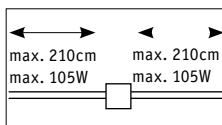

16,5 x 16,5 x 4,0cm

Spice Basissystemet 210
Spice system bazowy 210
Spice Базовая система 210
max. 210W

230/12V, 2x105VA

↻165 ↔165 ⤴40mm ↔4,30m ⚙️30mm

EAN 4000870 972267

972.26

Krom mat
Chrom matowy
Хром матовый

20,5 x 20,5 x 8,0cm

Spice Basissystemet 300
Spice system bazowy 300
Spice Базовая система 300
max. 300W

230/12V, 300VA

↻205 ↔205 ⤴80mm ↔4,30m ⚙️30mm

EAN 4000870 972229

972.22

Krom mat
Chrom matowy
Хром матовый

110mm ø160mm

Basissystemet Hip Hop 300
System bazowy Hip Hop 300
Базовая система Hip Hop 300
max. 300W

230/12V, 300VA

⤴110mm ↔4,20m ⚙️30 ø160mm

EAN 4000870 054116

5411

Krom
Chrom
Хром