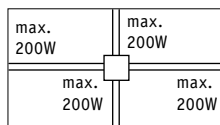

16,5 x 16,5 x 4,0cm

Spice Basissystemet 210
Spice system bazowy 210
Spice Базовая система 210
max. 210W

230/12V, 2x105VA

↻165 ↔165 ⤴40mm ↔4,30m ⚙️30mm

EAN 4000870 972267

972.26

Krom mat
Chrom matowy
Хром матовый

20,5 x 20,5 x 8,0cm

Spice Basissystemet 300
Spice system bazowy 300
Spice Базовая система 300
max. 300W

230/12V, 300VA

↻205 ↔205 ⤴80mm ↔4,30m ⚙️30mm

EAN 4000870 972229

972.22

Krom mat
Chrom matowy
Хром матовый

110mm ø160mm

Basissystemet Hip Hop 300
System bazowy Hip Hop 300
Базовая система Hip Hop 300
max. 300W

230/12V, 300VA

⤴110mm ↔4,20m ⚙️30 ø160mm

EAN 4000870 054116

5411

Krom
Chrom
Хром