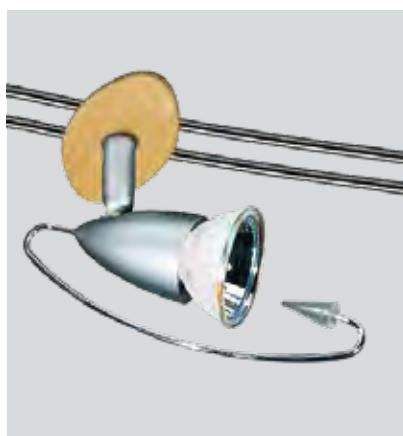

TIP Hip

Alu
Alu
Алюминий

TIP Hip Hop 150
incl. 4x35W, GU5,3
230/12V, 150VA
⇔1,40/0,70m ±30mm
EAN 4000870 031315
3131

833.16 Halogen
833.31 12V

TIP Hip Timber

Alu / Træ
Aluminium / Drewno
Алюминий / Дерево

TIP Hip Hop Timber 150
incl. 4x35W, GU5,3
230/12V, 150VA
⇔1,40/0,70m ±30mm
EAN 4000870 031407
3140

833.16 Halogen
833.31 12V

TIP Hip Hop Timber JoJo 150
incl. 4x35W, GU5,3
230/12V, 150VA
⇔1,40/0,70m ±30mm
EAN 4000870 031681
3168

833.16 Halogen
833.31 12V