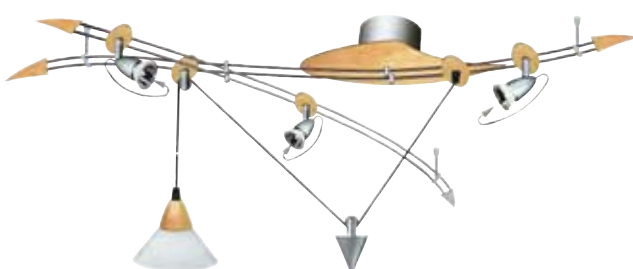

TIP Hip

Alu
Alu
Алюминий

TIP Hip Hop 150
incl. 4x35W, GU5,3
230/12V, 150VA
⇔1,40/0,70m ±30mm
EAN 4000870 031315
3131

833.16 Halogen
833.31 12V

TIP Hip Timber

Alu / Træ
Aluminium / Drewno
Алюминий / Дерево

TIP Hip Hop Timber 150
incl. 4x35W, GU5,3
230/12V, 150VA
⇔1,40/0,70m ±30mm
EAN 4000870 031407
3140

833.16 Halogen
833.31 12V

TIP Hip Hop Timber JoJo 150
incl. 4x35W, GU5,3
230/12V, 150VA
⇔1,40/0,70m ±30mm
EAN 4000870 031681
3168

833.16 Halogen
833.31 12V