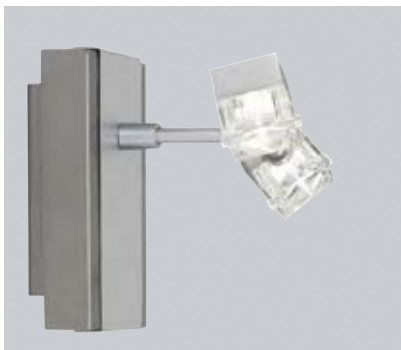

Kombiner selv dit personlige lyssystem
Stwórz sobie sam własny system oświetlenia
Составьте сами собственную световую систему

GEO
 max. 1x3W
 230V, 6VA
 ∅110 ⇔70 ⇕132mm
 EAN 4000870 665305
665.30

GEO
 max. 2x3W
 230V, 6VA
 ∅70 ⇔205 ⇕110mm
 EAN 4000870 665312
665.31

GEO
 max. 2x3W
 230V, 6VA
 ∅100 ⇔70 ⇕132mm
 EAN 4000870 665329
665.32

GEO
 max. 2x(2x3)W
 230V, 12VA
 ∅70 ⇔205 ⇕100mm
 EAN 4000870 665336
665.33

	neutral hvid biała neutralna Натуральный белый	
	⇔ 26mm	∅ 29mm
	⇕ 28mm	⇕ 28mm
	✂ 24°-60°	✂ 24°-60°
	⌚ 50.000h	⌚ 50.000h
	3650 - 3950 K	3650 - 3950 K
	172-1056 cd	172-1056 cd
	📦 1	📦 1
3W	280.44 4000870 280447	280.45 4000870 280454

GEO

Krom mat
Chrom matowy
Хром матовый

reddot design award
winner 2008