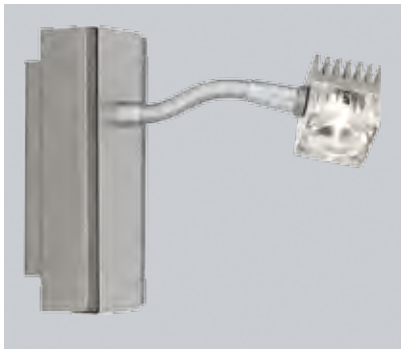

Kombiner selv dit personlige lyssystem
Stwórz sobie sam własny system oświetlenia
Составьте сами собственную световую систему

GEO
 max. 1x3W
 230V, 6VA
 ∅110 ⇔70 ⇕132mm
 EAN 4000870 665305
665.30

GEO
 max. 2x3W
 230V, 6VA
 ∅70 ⇔205 ⇕110mm
 EAN 4000870 665312
665.31

GEO
 max. 2x3W
 230V, 6VA
 ∅100 ⇔70 ⇕132mm
 EAN 4000870 665329
665.32

GEO
 max. 2x(2x3)W
 230V, 12VA
 ∅70 ⇔205 ⇕100mm
 EAN 4000870 665336
665.33

	neutral hvid biała neutralna Натуральный белый	
	⇔ 26mm	∅ 29mm
	⇕ 28mm	⇕ 28mm
	✂ 24°-60°	✂ 24°-60°
	⌚ 50.000h	⌚ 50.000h
	3650 - 3950 K	3650 - 3950 K
	172-1056 cd	172-1056 cd
	📦 1	📦 1
3W	280.44 4000870 280447	280.45 4000870 280454

GEO

Krom mat
Chrom matowy
Хром матовый

reddot design award
winner 2008