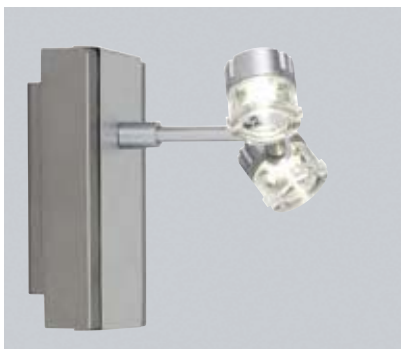

Kombiner selv dit personlige lyssystem
Stwórz sobie sam własny system oświetlenia
Составьте сами собственную световую систему

GEO
 max. 1x3W
 230V, 6VA
 ∅110 ⇔70 ⇕132mm
 EAN 4000870 665305
665.30

GEO
 max. 2x3W
 230V, 6VA
 ∅70 ⇔205 ⇕110mm
 EAN 4000870 665312
665.31

GEO
 max. 2x3W
 230V, 6VA
 ∅100 ⇔70 ⇕132mm
 EAN 4000870 665329
665.32

GEO
 max. 2x(2x3)W
 230V, 12VA
 ∅70 ⇔205 ⇕100mm
 EAN 4000870 665336
665.33

	neutral hvid biała neutralna Натуральный белый	
	⇔ 26mm	∅ 29mm
	⇕ 28mm	⇕ 28mm
	✂ 24°-60°	✂ 24°-60°
	⌚ 50.000h	⌚ 50.000h
	3650 - 3950 K	3650 - 3950 K
	172-1056 cd	172-1056 cd
	📦 1	📦 1
3W	280.44 4000870 280447	280.45 4000870 280454