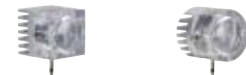

Kombiner selv dit personlige lyssystem
Stwórz sobie sam własny system oświetlenia
Составьте сами собственную световую систему

GEO
 max. 1x3W
 230V, 6VA
 ∅110 ⇔70 ⇕132mm
 EAN 4000870 665305
665.30

GEO
 max. 2x3W
 230V, 6VA
 ∅70 ⇔205 ⇕110mm
 EAN 4000870 665312
665.31

GEO
 max. 2x3W
 230V, 6VA
 ∅100 ⇔70 ⇕132mm
 EAN 4000870 665329
665.32

GEO
 max. 2x(2x3)W
 230V, 12VA
 ∅70 ⇔205 ⇕100mm
 EAN 4000870 665336
665.33

	neutral hvid biała neutralna Натуральный белый	
	⇔ 26mm	∅ 29mm
	⇕ 28mm	⇕ 28mm
	✂ 24°-60°	✂ 24°-60°
	⌚ 50.000h	⌚ 50.000h
	3650 - 3950 K	3650 - 3950 K
	172-1056 cd	172-1056 cd
	📦 1	📦 1
3W	280.44 4000870 280447	280.45 4000870 280454

GEO

Krom mat
Chrom matowy
Хром матовый

reddot design award
winner 2008