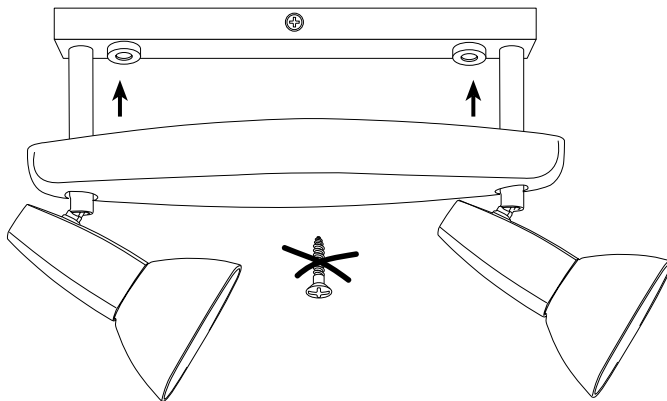

## Barelli

Krom / Opal  
Chrom / Opal  
Хром / Опал

800.44

Barelli  
incl. 1x50W, GZ10  
230V  
∅145 ⇔ 90 ⇔ 90mm  
EAN 4000870 664063  
**664.06**

Barelli  
incl. 2x50W, GZ10  
230V  
∅80 ⇔ 275 ⇔ 145mm  
EAN 4000870 663981  
**663.98**

Barelli  
incl. 3x50W, GZ10  
230V  
∅95 ⇔ 430 ⇔ 145mm  
EAN 4000870 664032  
**664.03**

Barelli  
incl. 4x50W, GZ10  
230V  
∅70 ⇔ 1270 ⇔ 180mm  
EAN 4000870 664704  
**664.70**

Easy  
Snap

Førsteklasses optik.  
Ingen synlige skruer.  
Enkel montage.

Doskonała optyka.  
Niewidoczne śruby.  
Łatwy montaż.

Высококачественная оптика.  
Без видимых винтов.  
Простой монтаж.