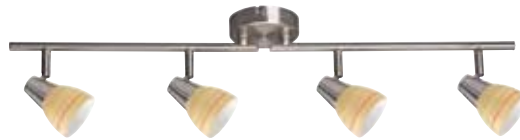

Maranta

Satineret nikkel / Orange
 Nikiel satynowy / Pomarańczowy
 Никель лощёный / Оранжевый

💡 831.94

Maranta
 incl. 1x40W, G9
 230V
 ∅120 ⇄70 ∅70mm
 EAN 4000870 660430
660.43

Maranta
 incl. 2x40W, G9
 230V
 ∅70 ⇄380 ∅140mm
 EAN 4000870 660447
660.44

Maranta
 incl. 3x40W, G9
 230V
 ∅70 ⇄530 ∅140mm
 EAN 4000870 660454
660.45

Maranta
 incl. 4x40W, G9
 230V
 ∅100 ⇄720 ∅140mm
 EAN 4000870 660461
660.46

Maranta

Satineret nikkel / Grøn
 Nikiel satynowy / Zielony
 Никель лощёный / Зелёный