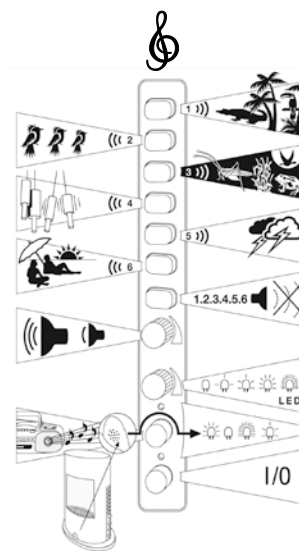

Aqualight LED
7,7W
230/12V
∅160 ⇔230 ∅330mm
EAN 4000870 034354
3435

Titan
Titan
Титан

Cloudy LED
1,3W
230/12V
∅220 ∅60mm
EAN 4000870 034491
3449

Sølv
Srebrny
Серебро

LED Gardenball
incl. 2x3W
230/12V, 6VA
∅330mm ⇔8,5m ∅150mm
EAN 4000870 290392
290.39