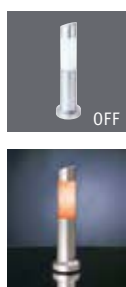

Aqualight LED
7,7W
230/12V
∅160 ⇔230 ∅330mm
EAN 4000870 034354
3435

Titan
Titan
Титан

Cloudy LED
1,3W
230/12V
∅220 ∅60mm
EAN 4000870 034491
3449

Sølv
Srebrny
Серебро

LED Gardenball
incl. 2x3W
230/12V, 6VA
∅330mm ⇔8,5m ∅150mm
EAN 4000870 290392
290.39