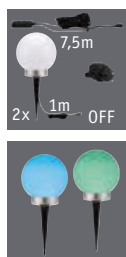

Aqualight LED
7,7W
230/12V
∅160 ⇔230 ∅330mm
EAN 4000870 034354
3435

Titan
Titan
Титан

Cloudy LED
1,3W
230/12V
∅220 ∅60mm
EAN 4000870 034491
3449

Sølv
Srebrny
Серебро

LED Gardenball
incl. 2x3W
230/12V, 6VA
∅330mm ⇔8,5m ∅150mm
EAN 4000870 290392
290.39