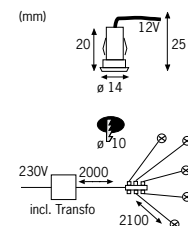

Crosslight Basic

Hvid Biały Белый
incl. 4x0,275W
8000 K
3,6VA
EAN 4000870 987681
987.68

Crosslight Extra

Hvid Biały Белый
incl. 4x0,275W
8000 K
EAN 4000870 987728
987.72

Micro IP67 Basic
Satin Satynowany Сатин
incl. 5x0,16W
3,6VA
7000-9000 K
EAN 4000870 988916
988.91 new