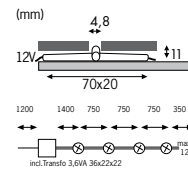

Nu lyser væggene (næsten) af sig selv: Den specielle bærekonstruktion ved LED Crosslight får den mindste lyskilde til at passe ind mellem to fliser. Kabel og føringsmateriale forsvinder usynligt under fugepudset. 50.000 timers levetid (det er mere end 17 år ved 8 timers daglig udnyttelse) gør enhver vedligeholdelse eller lampeskift overflødig. I kraft af praktiske udvidelsessæt (987.72) er det muligt at sammenkæde indtil 12 lamper efter en enkelt transformer (indeholdt i Basis-Set 987.68).

Już teraz ściany świecą prawie same: Specjalna konstrukcja oprawy oświetleniowa dopasowują się pomiędzy dwoma płytkami, a kabel praktycznie znika pod tynkiem. Żarówki o żywotności 50.000 (to więcej niż 17 lat przy codziennym użytkowaniu przez okres 8 godzin!) sprawiają, że konserwacja lub wymiana lampy stają się zbędne. Dzięki praktycznemu zestawowi (987.72) możliwe jest podłączenie maks. 12 żarówek do jednego tylko transformatora (w zestawie podstawowym 987.68).

Теперь стены освещаются уже (почти) самостоятельно: Специальная несущая конструкция светодиода Crosslight надёжно помещает крошечное осветительное средство между двумя кафельными плитками. Кабель и направляющий материал незаметно скрываются под штукатуркой шва. Срок эксплуатации 50.000 часов (это более 17 лет при 8 часах непрерывного использования ежедневно!) делает излишним всякое техобслуживание или замену лампы. Благодаря практичным комплектam расширения (987.72) можно соединить в цепь до 12 ламп от одного трансформатора (содержится в базовом комплекте 987.68).

Crosslight Basic

Hvid Biały Белый
incl. 4x0,275W
8000 K
3,6VA
EAN 4000870 987681
987.68

Crosslight Extra

Hvid Biały Белый
incl. 4x0,275W
8000 K
EAN 4000870 987728
987.72