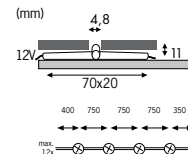

Nu lyser væggene (næsten) af sig selv: Den specielle bærekonstruktion ved LED Crosslight får den mindste lyskilde til at passe ind mellem to fliser. Kabel og føringsmateriale forsvinder usynligt under fugepudset. 50.000 timers levetid (det er mere end 17 år ved 8 timers daglig udnyttelse) gør enhver vedligeholdelse eller lampeskift overflødig. I kraft af praktiske udvidelsessæt (987.72) er det muligt at sammenkæde indtil 12 lamper efter en enkelt transformer (indeholdt i Basis-Set 987.68).

Już teraz ściany świecą prawie same: Specjalna konstrukcja oprawy oświetleniowa dopasowują się pomiędzy dwoma płytkami, a kabel praktycznie znika pod tynkiem. Żarówki o żywotności 50.000 (to więcej niż 17 lat przy codziennym użytkowaniu przez okres 8 godzin!) sprawiają, że konserwacja lub wymiana lampy stają się zbędne. Dzięki praktycznemu zestawowi (987.72) możliwe jest podłączenie maks. 12 żarówek do jednego tylko transformatora (w zestawie podstawowym 987.68).

Теперь стены освещаются уже (почти) самостоятельно: Специальная несущая конструкция светодиода Crosslight надёжно помещает крошечное осветительное средство между двумя кафельными плитками. Кабель и направляющий материал незаметно скрываются под штукатуркой шва. Срок эксплуатации 50.000 часов (это более 17 лет при 8 часах непрерывного использования ежедневно!) делает излишним всякое техобслуживание или замену лампы. Благодаря практичным комплектam расширения (987.72) можно соединить в цепь до 12 ламп от одного трансформатора (содержится в базовом комплекте 987.68).

Crosslight Basic

Hvid Biały Белый
incl. 4x0,275W
8000 K
3,6VA
EAN 4000870 987681
987.68

Crosslight Extra

Hvid Biały Белый
incl. 4x0,275W
8000 K
EAN 4000870 987728
987.72