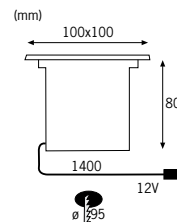

Profi Line Floor LED

incl. Diffusor

Rustfrit stål stal szlachetna сталь

incl. 3x1,2W
6VA
∠ 120°
5000-8000 K
1,5 cd
EAN 4000870 988763
988.76

incl. Diffusor

Rustfrit stål stal szlachetna сталь

incl. 3x1,2W
6VA
∠ 120°
5000-8000 K
1,5 cd
EAN 4000870 988770
988.77

incl. Diffusor

Rustfrit stål stal szlachetna сталь

incl. 1x1,2W
∠ 120°
5000-8000 K
1,5 cd
EAN 4000870 988756
988.75

GX53, 75mm

- 1) 280.50 3W LED
- 2) 885.16 6W Energy Saver
- 3) 883.23 9W Energy Saver

Rustfrit stål stal szlachetna сталь