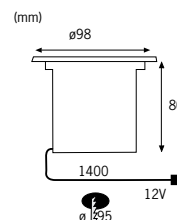

incl. Diffusor

Rustfrit stål stal szlachetna сталь

incl. 1x1,2W
∠ 120°
5000-8000 K
1,5 cd
EAN 4000870 988756
988.75

GX53, 75mm

- 1) 280.50 3W LED
- 2) 885.16 6W Energy Saver
- 3) 883.23 9W Energy Saver

Rustfrit stål stal szlachetna сталь