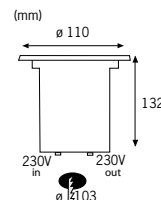

incl. Diffusor

Rustfrit stål stal szlachetna сталь

incl. 1x1,2W
∠ 120°
5000-8000 K
1,5 cd
EAN 4000870 988756
988.75

GX53, 75mm

- 1) 280.50 3W LED
- 2) 885.16 6W Energy Saver
- 3) 883.23 9W Energy Saver

Rustfrit stål stal szlachetna сталь