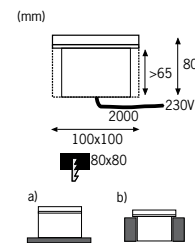

Profi Line Wall/Floor LED

Alu Alu Алюминий

incl. 1x1W
8000 K
8 cd
EAN 4000870 994887
994.88

Den første mursten, der lyser! Profi LED vægindbygningslampen føjer sig harmonisk ind i facadens optik. Sikkerhedsfordelene: Beskyttelses­klasse IP65 for drift under alle vejrforhold. Og i kraft af LED-lyskildernes ekstrem lange levetid (50.000 timer) stort set uden vedligeholdelse. Udfaldende lyseffekter giver din facade det helt specielle. Så undgår du forvekslinger netop i mørke.

Pierwsza cegła świecąca! Lampka Profi LED doskonale dopasuje się do optyki fasady. Zalety dotyczące bezpieczeństwa: Klasa ochronna IP65 do użytku przy każdej pogodzie. Lampa ma niezwykle długi okres eksploatacji (50.000 godzin) i dlatego praktycznie nie wymaga konserwacji. Sprawia, że domu nie można pomylić, zwłaszcza gdy jest ciemno.

Первый кирпич, который светится! Встраиваемый в стену светодиодный светильник Profi сливается без швов с внешним видом фасада. Преимущества безопасности: Тип защиты IP65 для эксплуатации при любой погоде. Благодаря чрезвычайно длительному сроку службы светодиодной лампы (50.000 рабочих часов) практически не требует техобслуживания. Обеспечивает ориентацию даже в темноте.