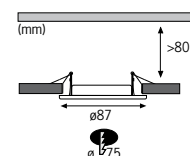

Security
GU5,3 ø51mm
832.21 20W
832.31 35W