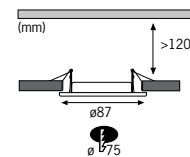

GU10 ø51mm
892.38 11W

Hvid Biały Белый

max. 1x35W
EAN 4000870 993330
993.33

incl. 2x35W
70VA
EAN 4000870 994504
994.50

incl. 3x35W
105VA
EAN 4000870 993453
993.45

Jern børstet Żelazo szczotkowane Железо шероховатое