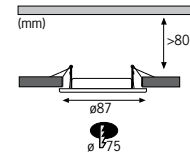

Uanset om det er i bruseren eller udendørs, med beskyttelsesgraden IP65 skal "Profi Line" ikke stå ude i regnen, selv ved sprøjte- eller strålevand. Den neutrale optik tilpasser sig aktuelle modefarver i badet uden problemer. En speciel konstruktion garanterer blændfri belysning.

Czy to przy prysznicu lub na zewnątrz, dzięki klasie ochronnej IP65 „Profi Line” pozwoli Państwu nie przemoczyć się również przy tryskającej i pływającej wodzie. Neutralna optyka bez problemu dopasuje się do aktualnych trendów kolorystycznych dotyczących łazienek. Specjalna konstrukcja gwarantuje nieoślepiające oświetlenie.

В душе или на открытом воздухе, с типом защиты IP65 "Profi Line" не заставит Вас стоять под дождём даже при попадании капель и струй воды. Нейтральный внешний вид легко подходит ко всем актуальным цветам в ванной. Специальная конструкция гарантирует неслепящее освещение.

Hvid Biały Белый

incl. 1x3W

3200-3500 K
650 cd
EAN 4000870 994597
994.59

incl. 3x3W
15VA

3200-3500 K
650 cd
EAN 4000870 994603
994.60

Jern børstet Żelazo szczotkowane Железо шероховатое

incl. 1x3W

3200-3500 K
650 cd
EAN 4000870 995334
995.33

incl. 3x3W
15VA

3200-3500 K
650 cd
EAN 4000870 994610
994.61

GU5,3 ø51mm
280.41 3W

Hvid Biały Белый

incl. 3x11W
2700 K
EAN 4000870 994634
994.63

Jern børstet Żelazo szczotkowane Железо шероховатое

incl. 3x11W
2700 K
EAN 4000870 994627
994.62

GU10 ø51mm
892.38 11W

Hvid Biały Белый

max. 1x35W
EAN 4000870 993330
993.33

incl. 2x35W
70VA
EAN 4000870 994504
994.50

incl. 3x35W
105VA
EAN 4000870 993453
993.45

Jern børstet Żelazo szczotkowane Железо шероховатое

max. 1x35W
EAN 4000870 993439
993.43

incl. 3x35W
105VA
EAN 4000870 993484
993.48

Security
GU5,3 ø51mm
832.21 20W
832.31 35W

Krom Chrom Хром

max. 1x35W
EAN 4000870 993422
993.42