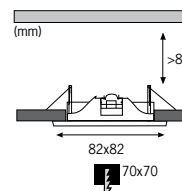

Alu Alu Алюминий

incl. 4x35W
150VA
EAN 4000870 995792
995.79

Security

GU5,3 Ø51mm
832.31 35W

Uanset om det er hagl, sne eller efterårsstorme: dette armatur er absolut vejrbestandigt! Huset, som er lavet af polykarbonat, egner sig især til halvtag eller fugtige rum (IP23).