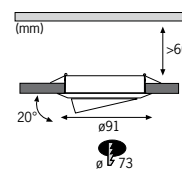

Hvid Biały Белый

incl. 3x35W
105VA
EAN 4000870 980880
980.88

Security

GU5,3 Ø51mm
832.31 35W

Alu Alu Алюминий

incl. 3x35W
105VA
EAN 4000870 980910
980.91