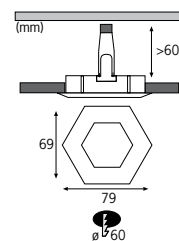

Security

GU5,3

832.23 20W
832.25 35W
833.47 20W
833.48 35W

Hexa

Hvid Biały Белый

incl. 4x35W
150VA
EAN 4000870 995662
995.66

Jern børstet Żelazo szcztokowane Железо шероховатое

| | | |
|--------------------|--------------------|--------------------|
| max. 1x35W | incl. 4x35W | incl. 6x35W |
| | 150VA | 2x105VA |
| EAN 4000870 057544 | EAN 4000870 995679 | EAN 4000870 995594 |
| 5754 | 995.67 | 995.59 |

Krom Chrom Хром

| | | |
|--------------------|--------------------|--------------------|
| max. 1x35W | incl. 4x35W | incl. 6x35W |
| | 150VA | 2x105VA |
| EAN 4000870 057537 | EAN 4000870 995686 | EAN 4000870 995563 |
| 5753 | 995.68 | 995.56 |