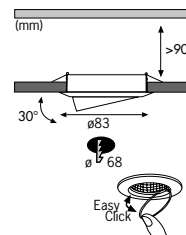

GU10, ø51mm

280.11 1W

Hvid Biały Белый

incl. 1x1W

∠ 24°

5500-6400k

150cd

EAN 4000870 987506