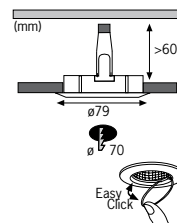

Security

GU5,3, ø51mm

- 832.44 20W
- 832.45 35W
- 832.46 50W
- 832.21 20W
- 832.31 35W
- 832.51 50W

Hvid Biały Белый

max. 1x50W	incl. 1x50W 60VA	incl. 4x35W 150VA	incl. 6x35W 2x105VA
EAN 4000870 179437	EAN 4000870 989326	EAN 4000870 993538	EAN 4000870 993736
<b>179.43</b>	<b>989.32</b>	<b>993.53</b>	<b>993.73</b>