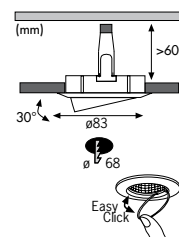

Sort-violet Czarny черный

max. 1x50W

EAN 4000870 179512
179.51

Security

GU5,3, ø51mm

832.44 20W
832.45 35W
832.46 50W
832.21 20W
832.31 35W
832.51 50W

Hvid Biały Белый

max. 1x50W