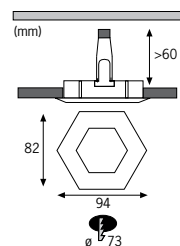

Security

GU5,3

832.23 20W
833.47 20W