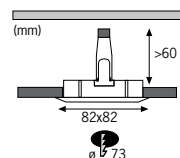

833.71 20W
833.45 20W

Quadro

Jern børstet Żelazo szczotkowane Железо шероховатое

incl. 3x20W

60VA

EAN 4000870 995433

995.43

incl. 5x20W