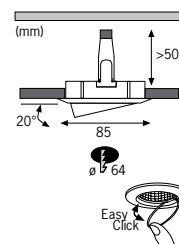

Security

GU4, ø35mm

832.47 20W
832.48 35W
822.21 20W
822.31 35W

Halogen
12V

Hvid Biały Белый

max. 1x35W	incl. 3x35W
	105VA
EAN 4000870 986301	EAN 4000870 983362
986.309	983.36

Jern børstet Żelazo szczotkowane Железо шероховатое