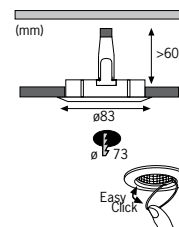

Security

GU5,3, ø51mm

- 832.44 20W
- 832.45 35W
- 832.46 50W
- 832.21 20W
- 832.31 35W
- 832.51 50W

Halogen
12V

Hvid Biały Белый

max. 1x50W	incl. 3x35W 105VA	incl. 4x50W 2x105VA	incl. 5x20W 105VA	incl. 6x35W 2x105VA
EAN 4000870 989241	EAN 4000870 989289	EAN 4000870 988121	EAN 4000870 988138	EAN 4000870 989630
989.24	989.28	988.12	988.13	989.63