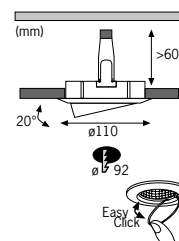

Security

GU5,3, ø51mm

- 832.44 20W
- 832.45 35W
- 832.46 50W
- 832.21 20W
- 832.31 35W
- 832.51 50W

Hvid Biały Белый

max. 1x50W incl. 3x35W
 105VA
 EAN 4000870 989715 EAN 4000870 989777
989.71 **989.77**

incl. 6x35W
 2x105VA
 EAN 4000870 989838
989.83