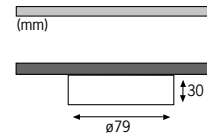

G4, ø9mm

831.209 20W  
831.17 20W

IP44 Downlight

Hvid Biały Белый

max. 20W

incl. 3x20W  
70VA

EAN 4000870 985687

**985.68 new**