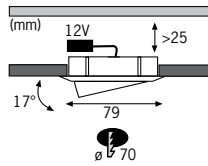

G4, ø9mm

831.209 20W  
831.17 20W

IP44 Downlight

Hvid Biały Белый

max. 20W

incl. 3x20W  
70VA

EAN 4000870 985687

**985.68 new**