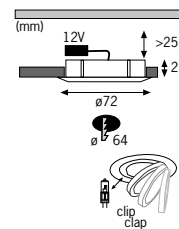

G4, \varnothing 9mm
 831.109 10W
 831.209 20W

Klipp Klapp

Hvid Biały Белый

max. 1x20W	incl. 3x20W	incl. 5x20W
	70VA	105VA
EAN 4000870 984666	EAN 4000870 984697	EAN 4000870 984703
984.66	984.69	984.70

Jern børstet Żelazo szczotkowane Железо шероховатое

max. 1x20W	incl. 3x20W	incl. 5x20W
	70VA	105VA
EAN 4000870 984079	EAN 4000870 984093	EAN 4000870 984161
984.07	984.09	984.16

Krom Chrom Хром

max. 1x20W	incl. 3x20W	incl. 5x20W
	70VA	105VA
EAN 4000870 984024	EAN 4000870 009994	EAN 4000870 984055
984.02	984.19	984.05