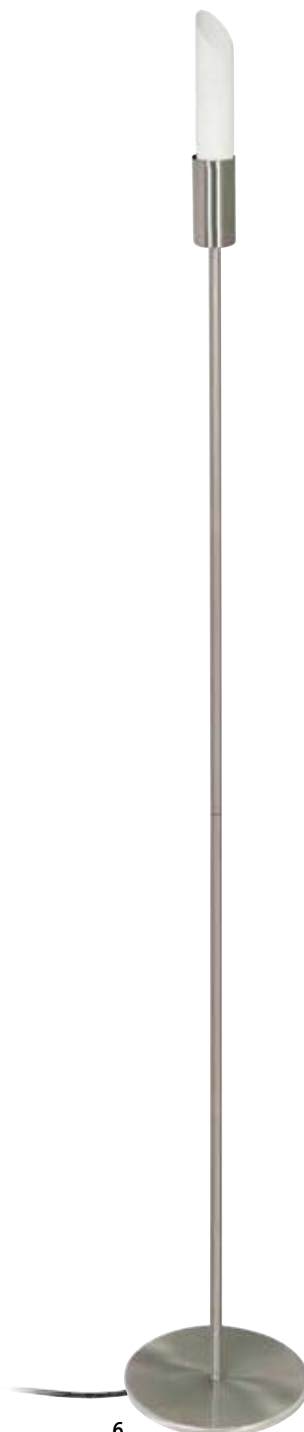

Børstet stål / Opal  
Zelazo satynowane / Opal  
Железо шероховатое / Опал

1

2

3

4

5

6

- 1 Gala Candela I  
incl. 1x9W, E14  
230V  
∅70 ⇔80 ∅365mm  
EAN 4000870 791370  
**791.37**

- 2 Gala Candela II  
incl. 2x9W, E14  
230V  
∅70 ⇔160 ∅365mm  
EAN 4000870 791387  
**791.38**

- 3 Gala Sotto Sopra  
incl. 4x9W, E14  
230V  
∅70 ⇔160 ∅495mm  
EAN 4000870 791363  
**791.36**

- 4 Gala Torcia I  
incl. 1x9W, E14  
230V  
∅95 ⇔80 ∅630mm  
EAN 4000870 791332  
**791.33**

- 5 Gala Solo Mini  
incl. 1x9W, E14  
230V  
∅570 ∅150mm  
EAN 4000870 792322  
**792.32**

- 6 Gala Solo  
incl. 1x9W, E14  
230V  
∅1400 ∅200mm  
EAN 4000870 792339  
**792.33**