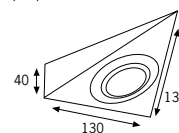

Hvid Biały Белый

incl. 3x1W  
 ∠ 120°  
 2700 K  
 6 cd  
 EAN 4000870 985199  
**985.19**

(mm)

LED

Jern børstet Żelazo szczotkowane Железо шероховатое

incl. 3x1W  
 ∠ 120°  
 2700 K  
 6 cd  
 EAN 4000870 985182  
**985.18**