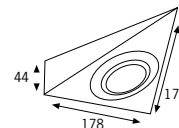

Energy
Saver