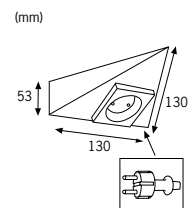

Jern børstet Żelazo szczotkowane Железо шероховатое

EAN 4000870 985229
985.22