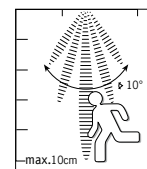

Hvid Biały Белый

incl. 3x20W
60VA
EAN 4000870 983973
983.97