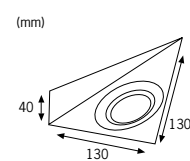

Børstet messing Mosiadz satynowany тертая латунь

incl. 3x20W
60VA
EAN 4000870 985120
985.12