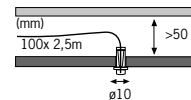

Multifarvet Wielobarwny Разноцветный

incl. 1x3W
230V
EAN 4000870 922095
922.09 new