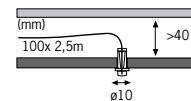

Lille, men stærk: "Profi Line Mini" sætter trods sin lille størrelse og en indbygningsdybde på kun 12mm(!) sit præg på omgivelserne. Med moderne LED-teknologi er den især egnet til dekorativ udformning af boligen. 50.000 driftstimer garanterer en lang levetid.

Mała, ale mocna: Mimo niewielkich wymiarów i głębokości zabudowy zaledwie 12 mm(!) „Profi Line Mini” wyjątkowo podkreśla urok wnętrza. Nowoczesna technologia LED nadaje się szczególnie do dekoracji pomieszczeń mieszkalnych. Długa żywotność (50.000 godzin) pozwala cieszyć się nią wyjątkowo długo.

Маленький, но мощный: Светильник "Profi Line Mini" способен выделяться, несмотря на свои небольшие размеры и глубину встраивания всего 12мм(!). Благодаря современной светодиодной технологии он хорошо подходит для декоративного оформления жилого помещения. 50.000 рабочих часов гарантируют долгий срок службы.