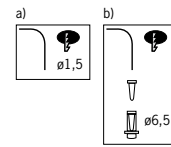

Multifarvet Wielobarwny Разноцветный

incl. 1x3W
230V
EAN 4000870 922095
922.09 new