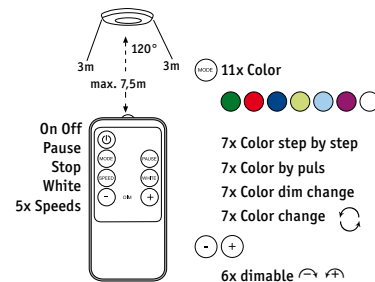

Transparent Przezroczysty Прозрачный

incl. 1x1W
230V
EAN 4000870 921838
921.83

Multifarvet Wielobarwny Разноцветный

incl. 1x3W
230V
EAN 4000870 922095
922.09 new

Lille, men stærk: "Profi Line Mini" sætter trods sin lille størrelse og en indbygningsdybde på kun 12mm(!) sit præg på omgivelserne. Med moderne LED-teknologi er den især egnet til dekorativ udformning af boligen. 50.000 driftstimer garanterer en lang levetid.

Mała, ale mocna: Mimo niewielkich wymiarów i głębokości zabudowy zaledwie 12 mm(!) „Profi Line Mini” wyjątkowo podkreśla urok wnętrza. Nowoczesna technologia LED nadaje się szczególnie do dekoracji pomieszczeń mieszkalnych. Długa żywotność (50.000 godzin) pozwala cieszyć się nią wyjątkowo długo.

Маленький, но мощный: Светильник "Profi Line Mini" способен выделяться, несмотря на свои небольшие размеры и глубину встраивания всего 12мм(!). Благодаря современной светодиодной технологии он хорошо подходит для декоративного оформления жилого помещения. 50.000 рабочих часов гарантируют долгий срок службы.

Hvid Biały Белый

incl. 6x1W
10VA
 $\sphericalangle 45^\circ$
6000-8000 K
47 cd
EAN 4000870 987315
987.31

Krom mat Chrom matowy Хром матовый

incl. 6x1W
10VA
 $\sphericalangle 45^\circ$
6000-8000 K
47 cd
EAN 4000870 988664
988.66