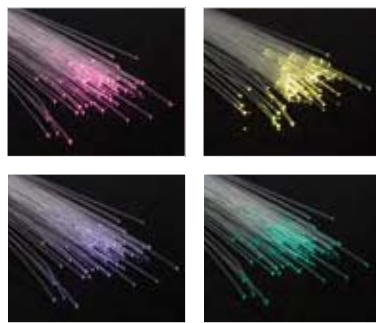

Transparent Przezroczysty Прозрачный

incl. 1x1W
230V
EAN 4000870 921838
921.83

Multifarvet Wielobarwny Разноцветный

incl. 1x3W
230V
EAN 4000870 922095
922.09 new

Lille, men stærk: "Profi Line Mini" sætter trods sin lille størrelse og en indbygningsdybde på kun 12mm(!) sit præg på omgivelserne. Med moderne LED-teknologi er den især egnet til dekorativ udformning af boligen. 50.000 driftstimer garanterer en lang levetid.

Mała, ale mocna: Mimo niewielkich wymiarów i głębokości zabudowy zaledwie 12 mm(!) „Profi Line Mini” wyjątkowo podkreśla urok wnętrza. Nowoczesna technologia LED nadaje się szczególnie do dekoracji pomieszczeń mieszkalnych. Długa żywotność (50.000 godzin) pozwala cieszyć się nią wyjątkowo długo.

Маленький, но мощный: Светильник "Profi Line Mini" способен выделяться, несмотря на свои небольшие размеры и глубину встраивания всего 12мм(!). Благодаря современной светодиодной технологии он хорошо подходит для декоративного оформления жилого помещения. 50.000 рабочих часов гарантируют долгий срок службы.