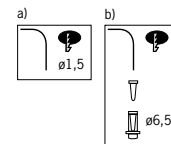

Lille, men stærk: "Profi Line Mini" sætter trods sin lille størrelse og en indbygningsdybde på kun 12mm(!) sit præg på omgivelserne. Med moderne LED-teknologi er den især egnet til dekorativ udformning af boligen. 50.000 driftstimer garanterer en lang levetid.

Mała, ale mocna: Mimo niewielkich wymiarów i głębokości zabudowy zaledwie 12 mm(!) „Profi Line Mini” wyjątkowo podkreśla urok wnętrza. Nowoczesna technologia LED nadaje się szczególnie do dekoracji pomieszczeń mieszkalnych. Długa żywotność (50.000 godzin) pozwala cieszyć się nią wyjątkowo długo.

Маленький, но мощный: Светильник "Profi Line Mini" способен выделяться, несмотря на свои небольшие размеры и глубину встраивания всего 12мм(!). Благодаря современной светодиодной технологии он хорошо подходит для декоративного оформления жилого помещения. 50.000 рабочих часов гарантируют долгий срок службы.