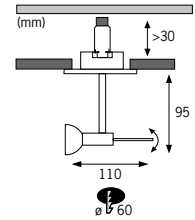

## Cumin

Krom mat Chrom matowy Хром матовый

incl. 3x35W

105VA

EAN 4000870 994191

**994.19**GU4,  $\varnothing 35\text{mm}$ 

838.26 20W  
838.21 20W

Halogen  
12V