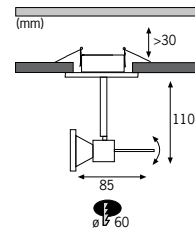

## Security

GU5,3,  $\varnothing 37\text{mm}$ 

833.74 35W  
833.46 35W

Halogen  
12V

## Cumin

Krom mat Chrom matowy Хром матовый

incl. 3x35W

105VA

EAN 4000870 994191

**994.19**GU4,  $\varnothing 35\text{mm}$ 

838.26 20W  
838.21 20W

Halogen  
12V