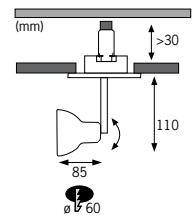

GU4, $\varnothing 35\text{mm}$
 833.76 35W
 822.23 35W

Curcuma

Krom mat / Opal Chrom matowy / Opal Хром матовый / Опал

incl. 3x35W
 105VA
 EAN 4000870 994221
994.22

GU5,3, $\varnothing 51\text{mm}$
 832.60 35W
 832.93 35W

Chili

incl. 3x35W
 105VA
 EAN 4000870 994214
994.21