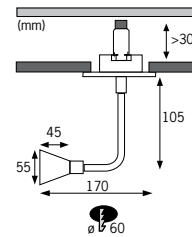

GU4, $\varnothing 35\text{mm}$
 833.76 35W
 822.23 35W

Curcuma

Krom mat / Opal Chrom matowy / Opal Хром матовый / Опал

incl. 3x35W
 105VA
 EAN 4000870 994221
994.22

GU5,3, $\varnothing 51\text{mm}$
 832.60 35W
 832.93 35W

Chili

incl. 3x35W
 105VA
 EAN 4000870 994214
994.21