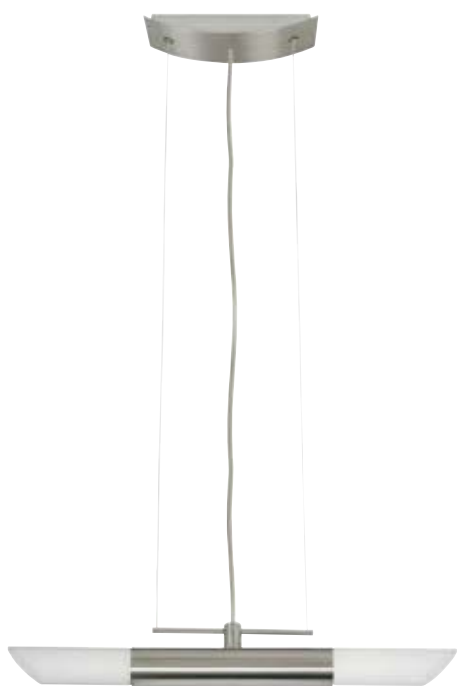

Børstet stål / Opal
Zelazo satynowane / Opal
Железо шероховатое / Опал

1 Gala Strada 5
incl. 5x9W, E14
230V
∅300 ⇄300 ∅155mm
EAN 4000870 792308
792.30

2 Gala Mobile
incl. 5x9W, E14
230V
∅460 ∅280mm
EAN 4000870 792315
792.31

3 Gala Linea
incl. 2x9W, E14
230V
⇄495 ∅40mm ∅120cm
EAN 4000870 791356
791.35

4 Gala Linea Duo
incl. 4x9W, E14
230V
∅150 ⇄480 ∅60mm ∅150cm
EAN 4000870 792292
792.29