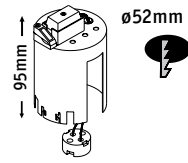

max. 1x35W  
12V, GU4, GX 5,3  
EAN 4000870 002308  
**230**

max. 1x20W  
12V, GU4, GX 5,3  
EAN 4000870 002315  
**231**

max. 35W  
230V, GU10  
EAN 4000870 002360  
**236 new**

max. 35W  
12V, GU4, GX 5,3  
EAN 4000870 002346  
**234 new**

max. 35W  
230V, GU10  
EAN 4000870 002353  
**235 new**

Premium Line  
not. incl.  
Ø51mm

Premium Line  
not. incl.  
Ø35mm

Premium Line  
not. incl.  
Ø51mm

Quality Line  
not. incl.  
Ø51mm

Quality Line  
not. incl.  
Ø51mm