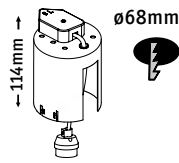

max. 1x35W  
12V, GU4, GX 5,3  
EAN 4000870 002308  
**230**

max. 1x20W  
12V, GU4, GX 5,3  
EAN 4000870 002315  
**231**

max. 35W  
230V, GU10  
EAN 4000870 002360  
**236 new**

max. 35W  
12V, GU4, GX 5,3  
EAN 4000870 002346  
**234 new**

max. 35W  
230V, GU10  
EAN 4000870 002353  
**235 new**

Premium Line  
not. incl.  
Ø51mm

Premium Line  
not. incl.  
Ø35mm

Premium Line  
not. incl.  
Ø51mm

Quality Line  
not. incl.  
Ø51mm

Quality Line  
not. incl.  
Ø51mm