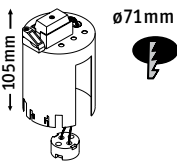

max. 1x35W  
12V, GU4, GX 5,3  
EAN 4000870 002308  
**230**

max. 1x20W  
12V, GU4, GX 5,3  
EAN 4000870 002315  
**231**

max. 35W  
230V, GU10  
EAN 4000870 002360  
**236 new**

max. 35W  
12V, GU4, GX 5,3  
EAN 4000870 002346  
**234 new**

max. 35W  
230V, GU10  
EAN 4000870 002353  
**235 new**

Premium Line  
not. incl.  
Ø51mm

Premium Line  
not. incl.  
Ø35mm

Premium Line  
not. incl.  
Ø51mm

Quality Line  
not. incl.  
Ø51mm

Quality Line  
not. incl.  
Ø51mm