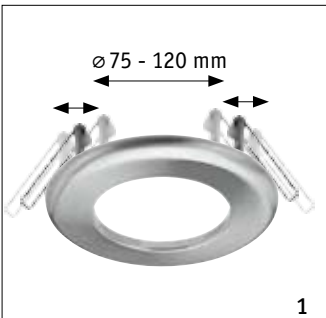

Hvid Biały Белый

EAN 4000870 925058
925.05 new