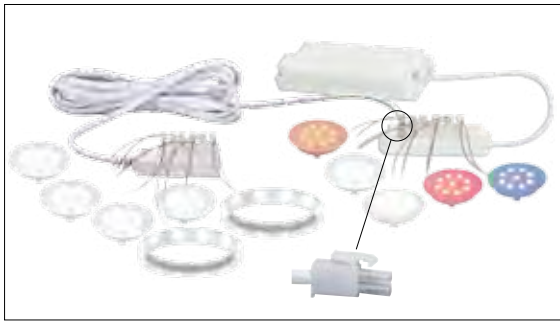

12V, G4 / GX5,3 / GY6,35
 1
 max. 1x50W
 EAN 4000870 002162
216

12V, G4 / GX5,3 / GY6,35
 4
 max. 1x75W
 EAN 4000870 021897
218.9

230V GU, GZ10
 1
 EAN 4000870 002179
217

Sikkerheds-keramik-kronemuffe,
 4-6mm²
 Łącznik świecznikowy ceram.,
 zabezpr., 4-6mm²
 Предохранительная,
 керамическая, клеммовая
 колодка, 4-6 мм²
 ⇄21 ⇈19,5mm
 10
 EAN 4000870 006443
977.759

Hvid Biały Белый

4m
 EAN 4000870 988930
988.93 new

Hvid Biały Белый

EAN 4000870 925058
925.05 new

Jern børstet Żelazo szczotkowane Железо шероховатое

EAN 4000870 925065
925.06 new