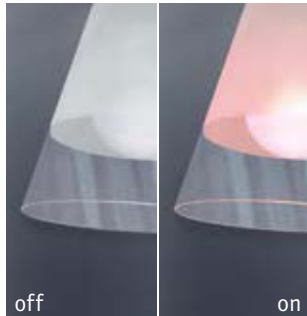

	Varmhvid Ciepłobiały Тёплый Белый					
	E14 ∅ 46mm 8.000h 2700 K 8	E14 ∅ 45mm 8.000h 2700 K 8	E14 ∅ 45mm 8.000h 2700 K 8	E27 ∅ 45mm 8.000h 2700 K 8	E27 ∅ 46mm 8.000h 2700 K 8	E14 ∅ 45mm 8.000h 2700 K 8
5W	↑ 94mm 894.41 4000870 894415	↑ 100mm 882.25 4000870 882252			↑ 90mm 894.38 4000870 894385	
7W			↑ 80mm 883.31 4000870 883310	↑ 90mm 883.28 4000870 883280		↑ 94mm 883.29 4000870 883297

	Rød Czerwony Красный	Grøn Zielony Зелёный	Blå Siny Синий
	E27 ∅ 60mm 8.000h 6	E27 ∅ 60mm 8.000h 6	E27 ∅ 60mm 8.000h 6
5W	↑ 110mm 880.27 4000870 880272	↑ 110mm 880.28 4000870 880289	↑ 110mm 880.29 4000870 880296