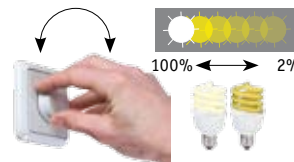

Varmhvid Ciepłobiały Тёплый Белый
	E27 ∅ 61mm 12.000h 2700 K 6
20W	⇅ 122mm 880.16 4000870 880166