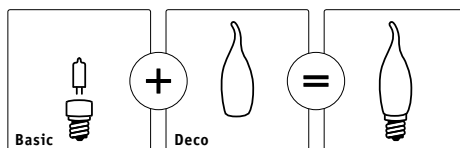

PAR30 PAR20 PAR16

	Klar Przezroczysty Прозрачный		
	E27 ø 95mm ⌀ 95mm ✕ 30°flood ⌚ 1.500h 📦 10	E27 ø 65mm ⌀ 85mm ✕ 30°flood ⌚ 1.500h 📦 10	E14 ø 51mm ⌀ 75mm ✕ 30°flood ⌚ 1.500h 📦 10
35W			208.35 📦 4000870 208359
50W	249.50 📦 4000870 249505	229.50 📦 4000870 229507	208.50 📦 4000870 208502
75W	249.75 📦 4000870 249758		

	Klar Przezroczysty Прозрачный	Klar Przezroczysty Прозрачный
	E14 ø 20mm ⌀ 75mm ⌚ 1.500h 2900 K 📦 10	E27 ø 31mm ⌀ 90mm ⌚ 2.000h 2900 K 📦 10
60W		835.60 📦 4000870 835609
75W	837.70 📦 4000870 837702	

+ **=** Halogenlamper Lamy halogenowe Галогенные лампы