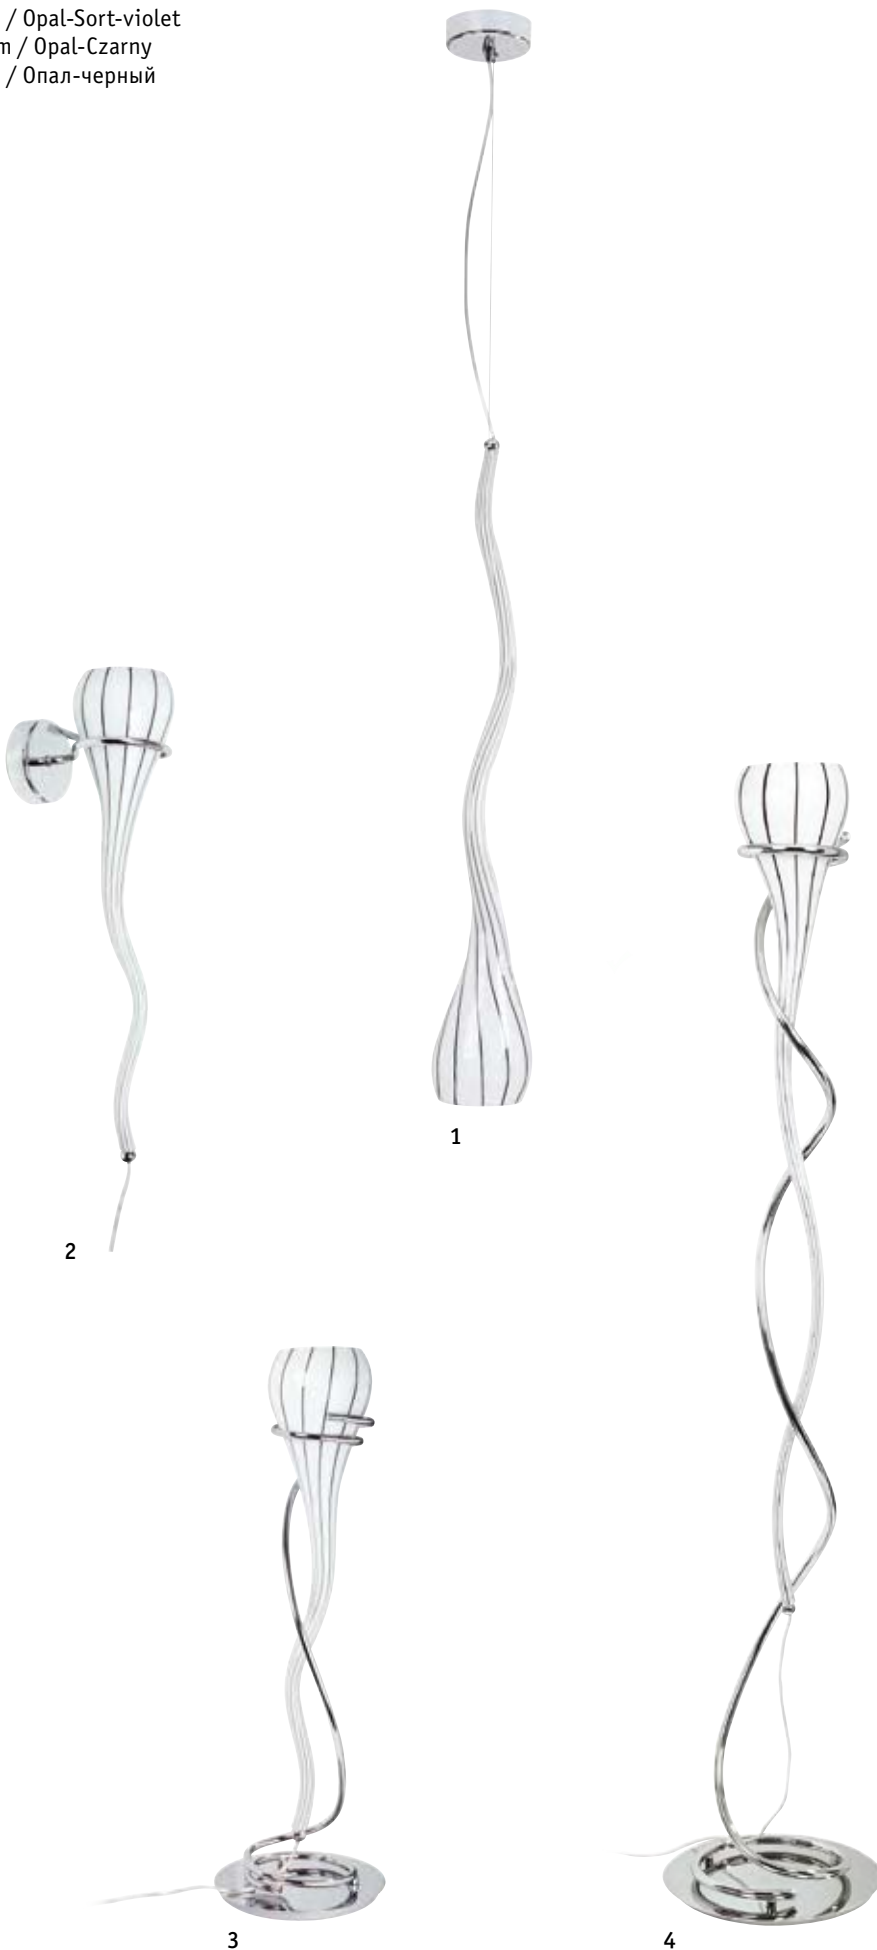

Krom / Opal-Sort-violet
 Chrom / Opal-Czarny
 Хром / Опал-черный

1 Organa
 incl. 1x75W, G9
 230V
 ⌀800 ⌀120mm ⌀140cm
 EAN 4000870 792827
792.82

2 Organa
 incl. 1x75W, G9
 230V
 ⌀210 ⌀600mm
 EAN 4000870 792834
792.83

3 Organa
 incl. 1x75W, G9
 230V
 ⌀700 ⌀220mm
 EAN 4000870 792858
792.85

4 Organa
 incl. 1x75W, G9
 230V
 ⌀1500 ⌀305mm
 EAN 4000870 792841
792.84