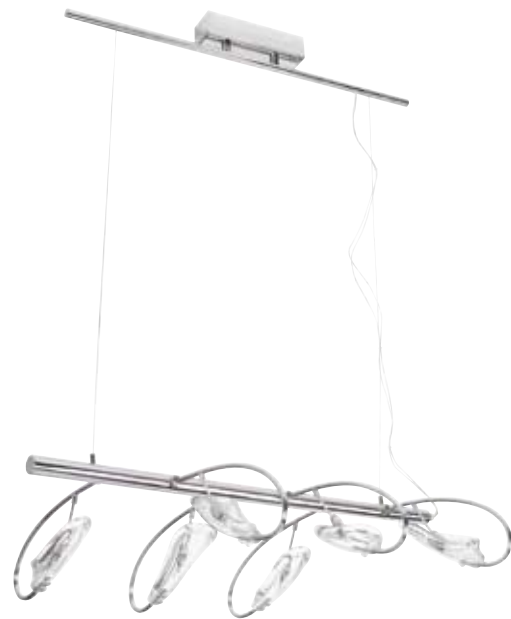

Krom / Klar
Chrom / Przezroczysty
Хром / Прозрачный

1

2

3

5

4

1 Pineto
incl. 8x20W, G4
230/12V, 200VA
⌀550 ø850mm
EAN 4000870 792612
792.61

2 Pineto
incl. 6x20W, G4
230/12V, 150VA
⌀540 ⇔700 ⌀170mm ⌀80cm
EAN 4000870 792605
792.60

3 Pineto
incl. 2x20W, G4
230/12V, 60VA
⌀200 ⇔100 ⌀520mm
EAN 4000870 792599
792.59

4 Pineto
incl. 3x20W, G4
230/12V, 60VA
⌀470 ø300mm
EAN 4000870 792575
792.57

5 Pineto
incl. 5x20W, G4
230/12V, 105VA
⌀1805 ø600mm
EAN 4000870 792582
792.58