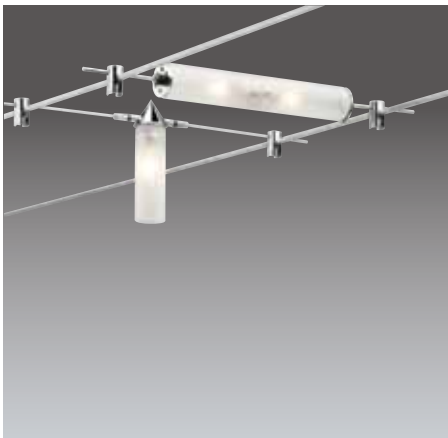

### Tangens 150

incl. 4x35W, GU5,3  
230/12V, 150VA  
↔10m ±160mm  
EAN 4000870 971987  
**971.98**

Halogen  
12V

💡 832.40