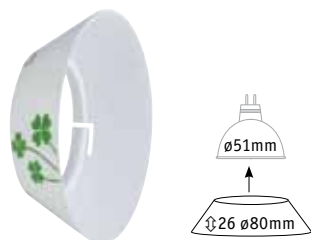

**Transfo = Combi-/DecoSystems-/2Easy**

Basissystem 150	Basissystem 210	Basissystem 300	2Easy Basic
<p>max. 150W 230/12V, 150VA ⌀110mm ↔5m ø160mm EAN 4000870 053089 <b>5308</b></p> <p>Grå Szary Серый</p>	<p>max. 210W 230/12V, 210VA ⌀110mm ↔6m ø160mm EAN 4000870 053096 <b>5309</b></p> <p>Grå Szary Серый</p>	<p>max. 300W 230/12V, 300VA ⌀110mm ↔7,5m ø193mm EAN 4000870 053102 <b>5310</b></p> <p>Grå Szary Серый</p>	<p>max. 105W 230/12V, 105VA ⌀110mm ↔5m ø180mm EAN 4000870 940037 <b>940.03</b></p> <p>Grå Szary Серый</p>

**Extra Lampshade - Allround**

max. 1x35W

⌀26 ø80mm  
EAN 4000870 975077  
**975.07**

Hvid  
Biały  
Белый

**Extra Lampshade - Allround**

max. 1x35W

⌀26 ø80mm  
EAN 4000870 975091  
**975.09**

Hvid / Grøn  
Biały / Zielony  
Белый / Зелёный

**Extra Lampshade - Allround**

max. 1x35W

⌀26 ø80mm  
EAN 4000870 975107  
**975.10**

Multifarvet  
Wielobarwny  
Разноцветный