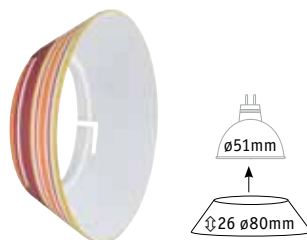

**Transfo = Combi-/DecoSystems-/2Easy**

Basissystem 150	Basissystem 210	Basissystem 300	2Easy Basic
<p>max. 150W 230/12V, 150VA ⌀110mm ↔5m ø160mm EAN 4000870 053089 <b>5308</b></p> <p>Grå Szary Серый</p>	<p>max. 210W 230/12V, 210VA ⌀110mm ↔6m ø160mm EAN 4000870 053096 <b>5309</b></p> <p>Grå Szary Серый</p>	<p>max. 300W 230/12V, 300VA ⌀110mm ↔7,5m ø193mm EAN 4000870 053102 <b>5310</b></p> <p>Grå Szary Серый</p>	<p>max. 105W 230/12V, 105VA ⌀110mm ↔5m ø180mm EAN 4000870 940037 <b>940.03</b></p> <p>Grå Szary Серый</p>

**Extra Lampshade - Allround**

max. 1x35W

⌀26 ø80mm  
EAN 4000870 975077  
**975.07**

Hvid  
Biały  
Белый

**Extra Lampshade - Allround**

max. 1x35W

⌀26 ø80mm  
EAN 4000870 975091  
**975.09**

Hvid / Grøn  
Biały / Zielony  
Белый / Зелёный

**Extra Lampshade - Allround**

max. 1x35W

⌀26 ø80mm  
EAN 4000870 975107  
**975.10**

Multifarvet  
Wielobarwny  
Разноцветный