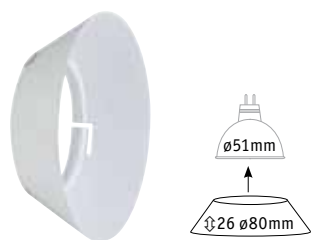

**Transfo = Combi-/DecoSystems-/2Easy**

Basissystem 150	Basissystem 210	Basissystem 300	2Easy Basic
<p>max. 150W 230/12V, 150VA ⌀110mm ↔5m ø160mm EAN 4000870 053089 <b>5308</b></p> <p>Grå Szary Серый</p>	<p>max. 210W 230/12V, 210VA ⌀110mm ↔6m ø160mm EAN 4000870 053096 <b>5309</b></p> <p>Grå Szary Серый</p>	<p>max. 300W 230/12V, 300VA ⌀110mm ↔7,5m ø193mm EAN 4000870 053102 <b>5310</b></p> <p>Grå Szary Серый</p>	<p>max. 105W 230/12V, 105VA ⌀110mm ↔5m ø180mm EAN 4000870 940037 <b>940.03</b></p> <p>Grå Szary Серый</p>

**Extra Lampshade - Allround**

max. 1x35W

⌀26 ø80mm  
EAN 4000870 975077  
**975.07**

Hvid  
Biały  
Белый

**Extra Lampshade - Allround**

max. 1x35W

⌀26 ø80mm  
EAN 4000870 975091  
**975.09**

Hvid / Grøn  
Biały / Zielony  
Белый / Зелёный

**Extra Lampshade - Allround**

max. 1x35W

⌀26 ø80mm  
EAN 4000870 975107  
**975.10**

Multifarvet  
Wielobarwny  
Разноцветный