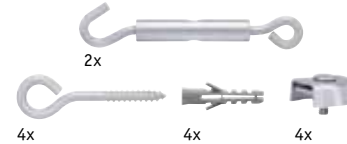

Spændemontagesæt, ikke isoleret
Zestaw montażowy napinający, nie zaizolowany
Монтажный комплект, не изолированный

EAN 4000870 979013
979.01

Fortinnet
 Сунваны
 Оцинкованный

EAN 4000870 178034
178.03

Krom
 Chrom
 Хром

EAN 4000870 972892
972.89

Krom mat
 Chrom matowy
 Хром матовый

Mellemophæng
Podwieszenie przelotowe
Промежуточная подвеска

⇄170 ⇄160 ø12mm ⇄100cm
 EAN 4000870 178140

178.14

Acryl
 Akryl
 Акрил

Vægspænder, fleksibel, 1 par
Naprężacz ścienny, elastyczny, 1 para
Настенное натяжное устройство, гибкое, 1 пара

⇄42 ø20mm

EAN 4000870 178089

178.08

Krom mat
 Chrom matowy
 Хром матовый

Vægttilslutning-vender, 1 par
Zwrotnica przyłącza ściennego, 1 para
Присоединение на стене - направляющая, 1 пара

⇄42 ø12mm

EAN 4000870 178102