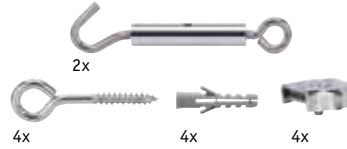

Spændemontagesæt, ikke isoleret
Zestaw montażowy napinający, nie zaizolowany
Монтажный комплект, не изолированный

EAN 4000870 979013
979.01

Fortinnet
 Сунваны
 Оцинкованный

EAN 4000870 178034
178.03

Krom
 Chrom
 Хром

EAN 4000870 972892
972.89

Krom mat
 Chrom matowy
 Хром матовый

Mellemophæng
Podwieszenie przelotowe
Промежуточная подвеска

⇄170 ⇄160 ø12mm ⇄100cm
 EAN 4000870 178140

178.14

Acryl
 Akryl
 Акрил

Vægspænder, fleksibel, 1 par
Naprężacz ścienny, elastyczny, 1 para
Настенное натяжное устройство, гибкое, 1 пара

⇄42 ø20mm

EAN 4000870 178089

178.08

Krom mat
 Chrom matowy
 Хром матовый

Vægttilslutning-vender, 1 par
Zwrotnica przyłącza ściennego, 1 para
Присоединение на стене - направляющая, 1 пара

⇄42 ø12mm

EAN 4000870 178102