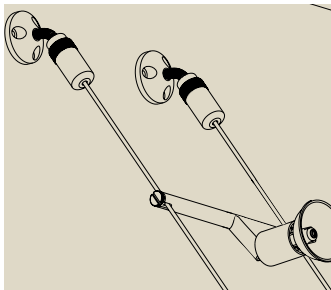

EAN 4000870 972892
972.89

Krom mat
 Chrom matowy
 Хром матовый

Mellemophæng
Podwieszenie przelotowe
Промежуточная подвеска

⇄170 ⇄160 ø12mm ⇄100cm
 EAN 4000870 178140

178.14

Acryl
 Akryl
 Акрил

Vægspænder, fleksibel, 1 par
Naprężacz ścienny, elastyczny, 1 para
Настенное натяжное устройство, гибкое, 1 пара

⇄42 ø20mm

EAN 4000870 178089

178.08

Krom mat
 Chrom matowy
 Хром матовый

Vægttilslutning-vender, 1 par
Zwrotnica przyłącza ściennego, 1 para
Присоединение на стене - направляющая, 1 пара

⇄42 ø12mm

EAN 4000870 178102