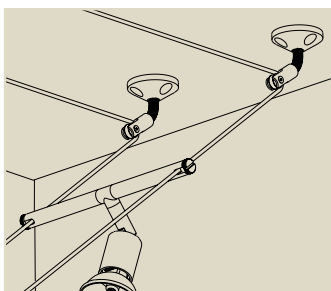

EAN 4000870 972892
972.89

Krom mat
 Chrom matowy
 Хром матовый

Mellemophæng
Podwieszenie przelotowe
Промежуточная подвеска

⇄170 ⇄160 ø12mm ⇄100cm
 EAN 4000870 178140

178.14

Acryl
 Akryl
 Акрил

Vægspænder, fleksibel, 1 par
Naprężacz ścienny, elastyczny, 1 para
Настенное натяжное устройство, гибкое, 1 пара

⇄42 ø20mm

EAN 4000870 178089

178.08

Krom mat
 Chrom matowy
 Хром матовый

Vægttilslutning-vender, 1 par
Zwrotnica przyłącza ściennego, 1 para
Присоединение на стене - направляющая, 1 пара

⇄42 ø12mm

EAN 4000870 178102