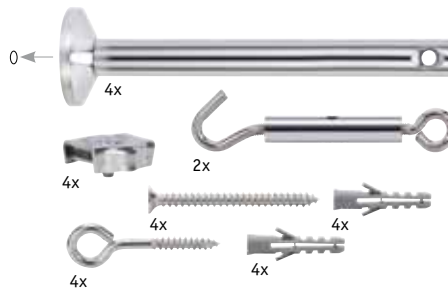

Vender / Nedhæng, til påskruining, 1 par
Zwrotnica / Zawieszenie, na dokręcenie, 1 para
Направляющая / Отвес, для прикручивания, 1 пара

∅165 ∅16mm
 EAN 4000870 178065
178.06

Krom mat
 Chrom matowy
 Хром матовый

Vender / Nedhæng, til påskruining, 1 par
Zwrotnica / Zawieszenie, na dokręcenie, 1 para
Направляющая / Отвес, для прикручивания, 1 пара

∅165 ∅16mm
 EAN 4000870 178249
178.24

Krom
 Chrom
 Хром

Spændemontagesæt
Zestaw montażowy napinający
Монтажный комплект

∅165 ∅16mm
 EAN 4000870 178348
178.34

Krom
 Chrom
 Хром

Spice Vender / Nedhæng 170, 1 par
Spice Zwrotnica / Zawieszenie 170, 1 para
Spice Направляющая / Отвес 170, 1 пара

∅84 ∅163,5 ∅12mm
 EAN 4000870 972861
972.86