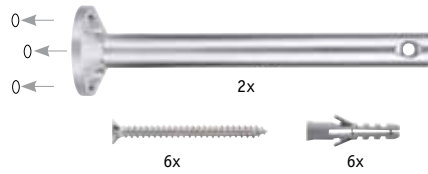

Vender / Nedhæng, til påskruining, 1 par
Zwrotnica / Zawieszenie, na dokręcenie, 1 para
Направляющая / Отвес, для прикручивания, 1 пара

∅165 ∅16mm
 EAN 4000870 178065
178.06

Krom mat
 Chrom matowy
 Хром матовый

Vender / Nedhæng, til påskruining, 1 par
Zwrotnica / Zawieszenie, na dokręcenie, 1 para
Направляющая / Отвес, для прикручивания, 1 пара

∅165 ∅16mm
 EAN 4000870 178249
178.24

Krom
 Chrom
 Хром

Spændemontagesæt
Zestaw montażowy napinający
Монтажный комплект

∅165 ∅16mm
 EAN 4000870 178348
178.34

Krom
 Chrom
 Хром

Spice Vender / Nedhæng 170, 1 par
Spice Zwrotnica / Zawieszenie 170, 1 para
Spice Направляющая / Отвес 170, 1 пара

∅84 ∅163,5 ∅12mm
 EAN 4000870 972861
972.86