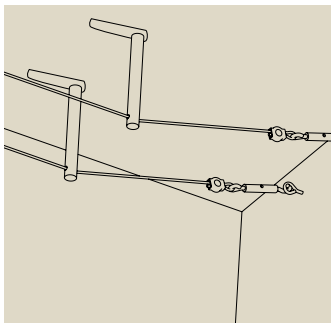

Vender / Nedhæng, til påskruining, 1 par
Zwrotnica / Zawieszenie, na dokręcenie, 1 para
Направляющая / Отвес, для прикручивания, 1 пара

∅165 ∅16mm
 EAN 4000870 178065
178.06

Krom mat
 Chrom matowy
 Хром матовый

Vender / Nedhæng, til påskruining, 1 par
Zwrotnica / Zawieszenie, na dokręcenie, 1 para
Направляющая / Отвес, для прикручивания, 1 пара

∅165 ∅16mm
 EAN 4000870 178249
178.24

Krom
 Chrom
 Хром

Spændemontagesæt
Zestaw montażowy napinający
Монтажный комплект

∅165 ∅16mm
 EAN 4000870 178348
178.34

Krom
 Chrom
 Хром

Spice Vender / Nedhæng 170, 1 par
Spice Zwrotnica / Zawieszenie 170, 1 para
Spice Направляющая / Отвес 170, 1 пара

∅84 ∅163,5 ∅12mm
 EAN 4000870 972861
972.86