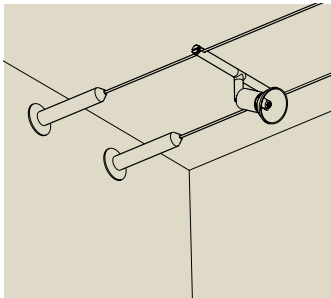

Strømkredsskilleled, 1 par
Przerywacz obwodu elektrycznego, 1 para
Разделительная деталь электрической цепи, 1 пара

2x

∅65 ∅20mm
EAN 4000870 082003
8200

Satineret nikkel
Nikiel satynowy
Никель лощёный

Vægttilslutning, med kabelvidereføring, 1 par
Przyłącze ścienne z łączem kablowym, 1 para
Присоединение на стене, с кабельным удлинением, 1 пара

2x

∅60 ∅20mm
EAN 4000870 082034
8203

Satineret nikkel
Nikiel satynowy
Никель лощёный

Spændefjeder-vægttilslutning, 1 par
Przyłącze ścienne ze sprężyną napinającą, 1 para
Натяжная пружина для присоединения к стене, 1 пара

2x

∅115 ∅20mm
EAN 4000870 082058
8205

Satineret nikkel
Nikiel satynowy
Никель лощёный

Spændefjeder-vægttilslutning, 1 par
Przyłącze ścienne ze sprężyną napinającą, 1 para
Натяжная пружина для присоединения к стене, 1 пара