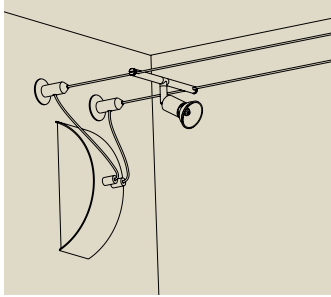

Strømkredsskilleled, 1 par
Przerywacz obwodu elektrycznego, 1 para
Разделительная деталь электрической цепи, 1 пара

2x

∅65 ∅20mm
EAN 4000870 082003
8200

Satineret nikkel
Nikiel satynowy
Никель лощёный

Vægttilslutning, med kabelvidereføring, 1 par
Przyłącze ścienne z łączem kablowym, 1 para
Присоединение на стене, с кабельным удлинением, 1 пара

2x

∅60 ∅20mm
EAN 4000870 082034
8203

Satineret nikkel
Nikiel satynowy
Никель лощёный

Spændefjeder-vægttilslutning, 1 par
Przyłącze ścienne ze sprężyną napinającą, 1 para
Натяжная пружина для присоединения к стене, 1 пара

2x

∅115 ∅20mm
EAN 4000870 082058
8205

Satineret nikkel
Nikiel satynowy
Никель лощёный

Spændefjeder-vægttilslutning, 1 par
Przyłącze ścienne ze sprężyną napinającą, 1 para
Натяжная пружина для присоединения к стене, 1 пара