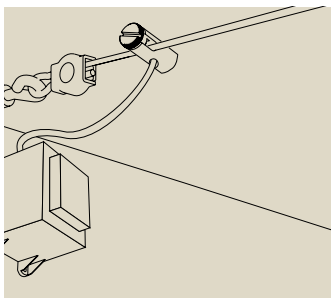

Spice Strømfødning, 1 par
Spice Zasilanie elektryczne, 1 para
Spice Питание электроэнергией, 1 пара

2x

max. 300W
12V
∅30 ∅12mm
EAN 4000870 972830
972.83

Krom mat
Chrom matowy
Хром матовый

Halogen
12V